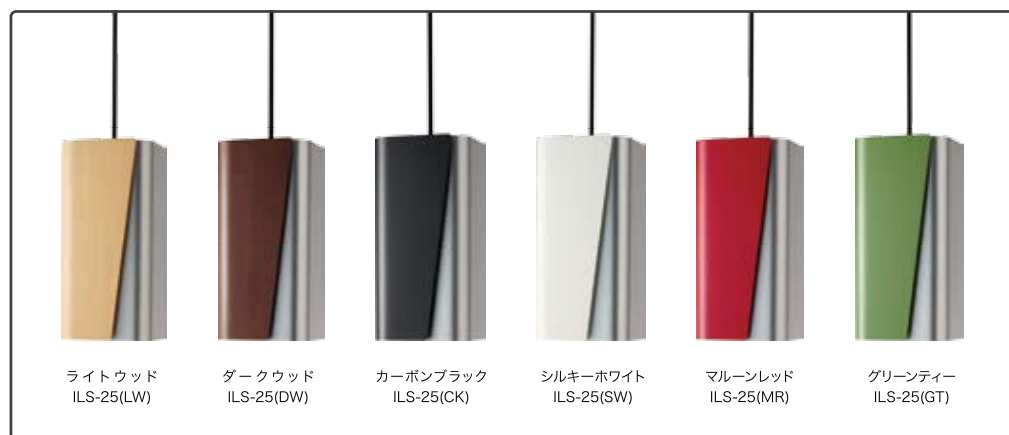

どんな料理にも
どんな空間にも
「もてなし」を

ILS-25
Universal Taste Lamp Warmer

※イメージ図です

どんな料理にも空間にも「もてなし」を

シンプルなスクエアデザインと落ち着いたカラーにこだわったランプウォーマー
雰囲気ある「木目柄」をはじめ、個性豊かな6色を用意しました

Simple & Easy

四角いシンプルな形と構造で
メンテナンスの良さを追求しました

ライトウッド
ILS-25(LW)

ダークウッド
ILS-25(DW)

カーボンブラック
ILS-25(CK)

シルキーホワイト
ILS-25(SW)

マルーンレッド
ILS-25(MR)

グリーンティアー
ILS-25(GT)

Color×6

シンプルな形と同時に6色のカラー展開で
「和・洋」問わず多くの空間にマッチできます

調整器 (オプション)