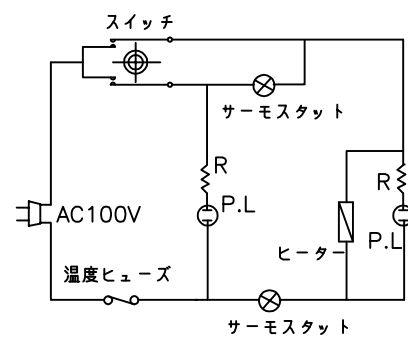

TAIJI

仕 様

メーカー名	タイジ株式会社
品 名	カップウォーマ
型 式	DA-602GS
定格電圧	単相100V 50/60Hz
消費電力	150W
温度調節	バイメタル式サーモスタット
庫内温度	HIGH: 70℃ LOW: 55℃
安全装置	温度ヒューズ 119℃
外形寸法	W445×D418×H325
庫内寸法	W383×D288×H190
庫内容量	23リットル
質 量	7.2Kg
付 属 品	棚皿

寸法単位: mm

⑧			
⑦			
⑥	棚 皿	SUS304	
⑤	電源コード	0.75mm ² 2芯平型コード	
④	スライド扉	ポリカーボネイト	
③	把 手		
②	操作パネル		
①	本 体	鋼板塗装	
品番	名 称	仕 様	備 考

プラグ形状 2芯 平型

承認	検図	製図	尺度	商品説明図 タイジ株式会社	品名	カップウォーマ	商品コード	041007
回路仕様変更		伊東	1:5		型式	DA-602GS	発行日	2013年3月13日
符号	改訂項目	年月日						