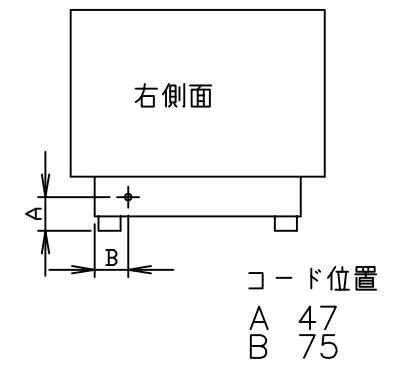

TAIJI

仕 様

メーカー名	タイジ株式会社
品 名	カップウォーマ
型 式	DA-602GS
定格電圧	単相100V 50/60Hz
消費電力	150W
温度調節	バイメタル式サーモスタット
庫内温度	HIGH: 70℃ LOW: 55℃
安全装置	温度ヒューズ 119℃
外形寸法	W445×D418×H325
庫内寸法	W383×D288×H190
庫内容量	23リットル
質 量	7.2Kg
付 属 品	棚皿

寸法単位: mm

⑧			
⑦			
⑥	棚 皿	SUS304	
⑤	電源コード	0.75mm ² 2芯平型コード	
④	スライド扉	ポリカーボネイト	
③	把 手		
②	操作パネル		
①	本 体	鋼板塗装	
品番	名 称	仕 様	備 考

プラグ形状 2芯 平型

承認	検図	製図	尺度	商品説明図 タイジ株式会社	品名	カップウォーマ	商品コード	041007
回路仕様変更		伊東	1:5		型式	DA-602GS	発行日	2013年3月13日
符号	改訂項目	年月日						