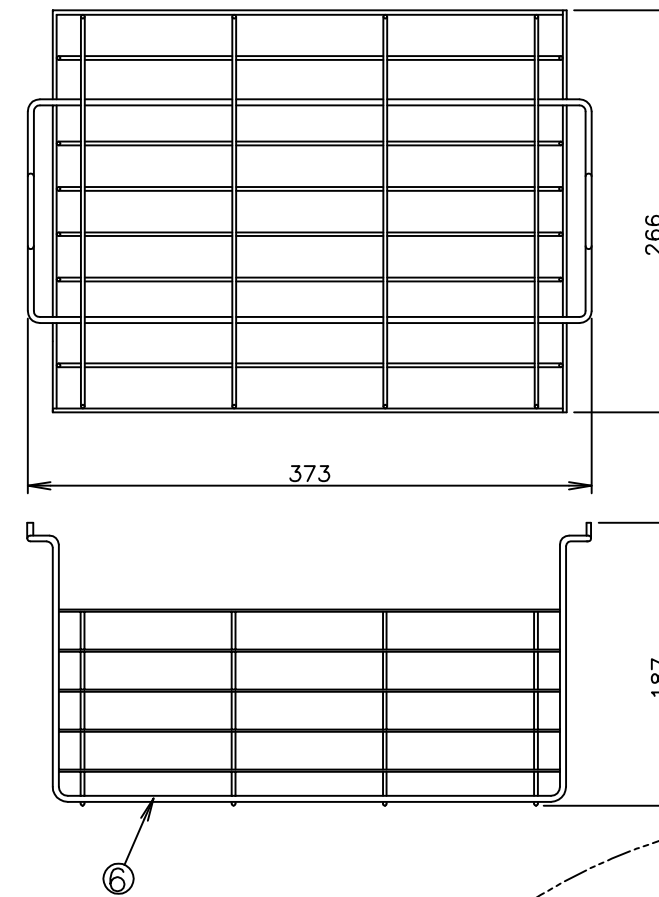

TAIJI

仕 様

メーカー名	タイジ株式会社
品 名	カップウォーマ
型 式	DA-602GS
定格電圧	単相100V 50/60Hz
消費電力	150W
温度調節	バイメタル式サーモスタット
庫内温度	HIGH: 70℃ LOW: 55℃
安全装置	温度ヒューズ 119℃
外形寸法	W445×D418×H325
庫内寸法	W383×D288×H190
庫内容量	23リットル
質 量	7.2Kg
付 属 品	棚皿

寸法単位: mm

⑧			
⑦			
⑥	棚 皿	SUS304	
⑤	電源コード	0.75mm ² 2芯平型コード	
④	スライド扉	ポリカーボネイト	
③	把 手		
②	操作パネル		
①	本 体	鋼板塗装	
品番	名 称	仕 様	備 考

プラグ形状 2芯 平型

承認	検図	製図	尺度	商品説明図 タイジ株式会社	品名	カップウォーマ	商品コード	041007
回路仕様変更		伊東	1:5		型式	DA-602GS	発行日	2013年3月13日
符号	改訂項目	年月日						