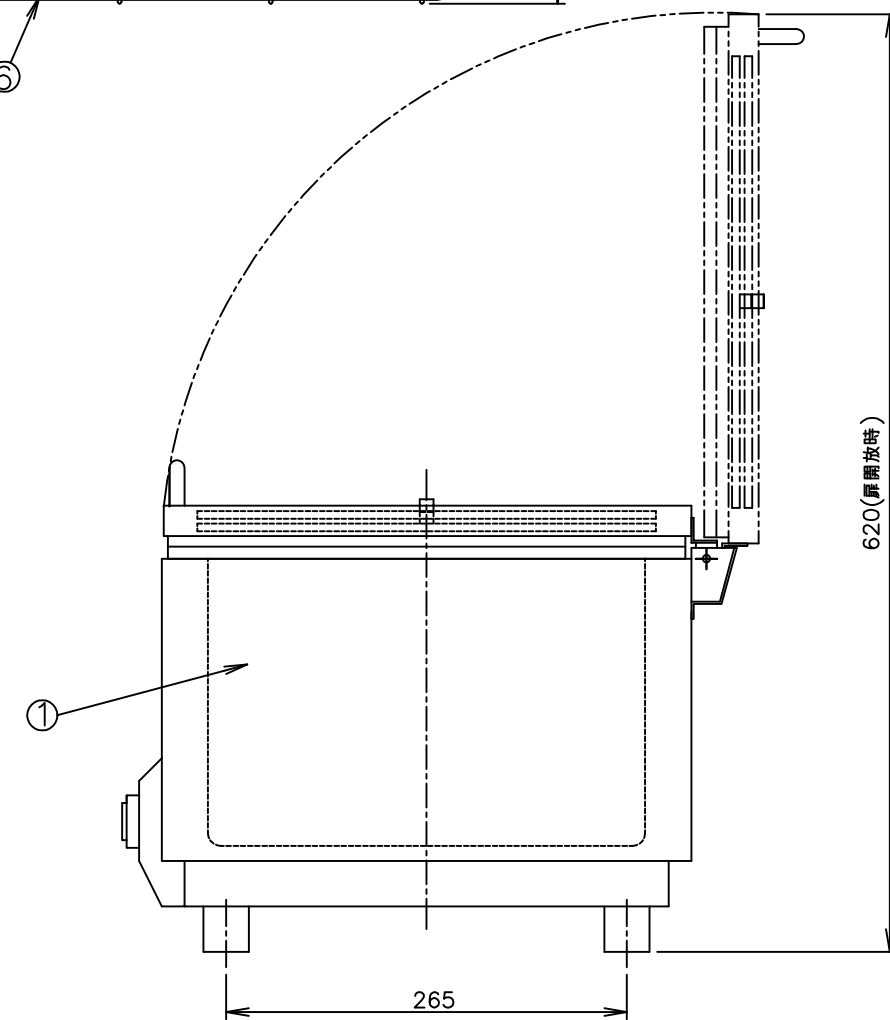

TAIJI

仕 様

メーカー名	タイジ株式会社
品 名	カップウォーマ
型 式	DA-602GS
定格電圧	単相100V 50/60Hz
消費電力	150W
温度調節	バイメタル式サーモスタット
庫内温度	HIGH: 70℃ LOW: 55℃
安全装置	温度ヒューズ 119℃
外形寸法	W445×D418×H325
庫内寸法	W383×D288×H190
庫内容量	23リットル
質 量	7.2Kg
付 属 品	棚皿

寸法単位: mm

⑧			
⑦			
⑥	棚 皿	SUS304	
⑤	電源コード	0.75mm ² 2芯平型コード	
④	スライド扉	ポリカーボネイト	
③	把 手		
②	操作パネル		
①	本 体	鋼板塗装	
品番	名 称	仕 様	備 考

プラグ形状 2芯 平型

承認	検図	製図	尺度	商品説明図 タイジ株式会社	品名	カップウォーマ	商品コード	041007
回路仕様変更		伊東	1:5		型式	DA-602GS	発行日	2013年3月13日
符号	改訂項目	年月日						