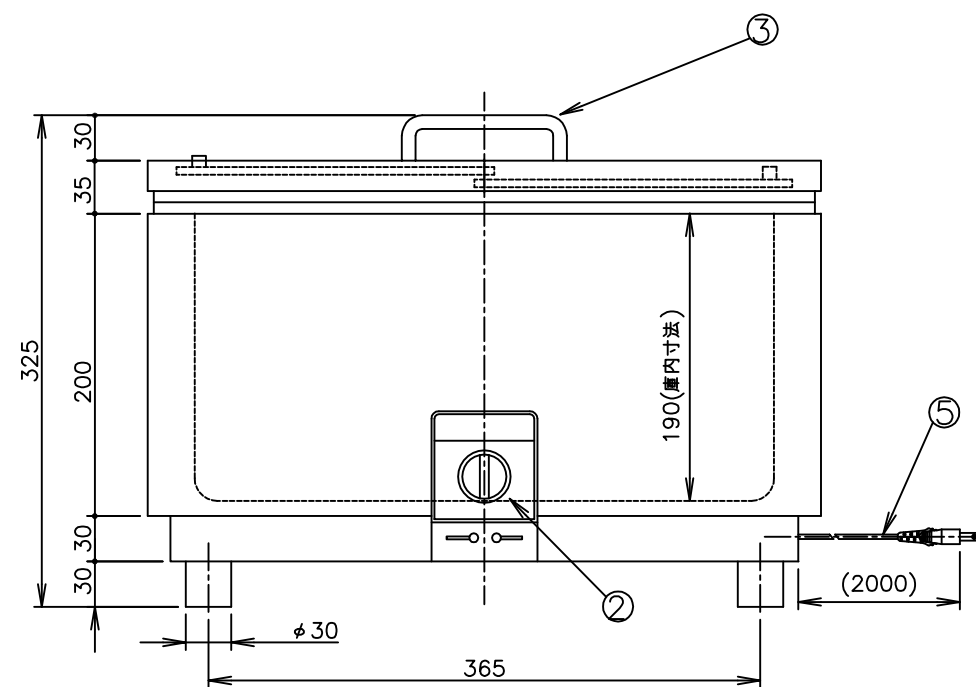

TAIJI

仕 様

メーカー名	タイジ株式会社
品 名	カップウォーマ
型 式	DA-602GS
定格電圧	単相100V 50/60Hz
消費電力	150W
温度調節	バイメタル式サーモスタット
庫内温度	HIGH: 70℃ LOW: 55℃
安全装置	温度ヒューズ 119℃
外形寸法	W445×D418×H325
庫内寸法	W383×D288×H190
庫内容量	23リットル
質 量	7.2Kg
付 属 品	棚皿

寸法単位: mm

⑧			
⑦			
⑥	棚 皿	SUS304	
⑤	電源コード	0.75mm ² 2芯平型コード	
④	スライド扉	ポリカーボネイト	
③	把 手		
②	操作パネル		
①	本 体	鋼板塗装	
品番	名 称	仕 様	備 考

プラグ形状 2芯 平型

承認	検図	製図	尺度	商品説明図 タイジ株式会社	品名	カップウォーマ	商品コード	041007
回路仕様変更		伊東	1:5		型式	DA-602GS	発行日	2013年3月13日
符号	改訂項目	年月日						