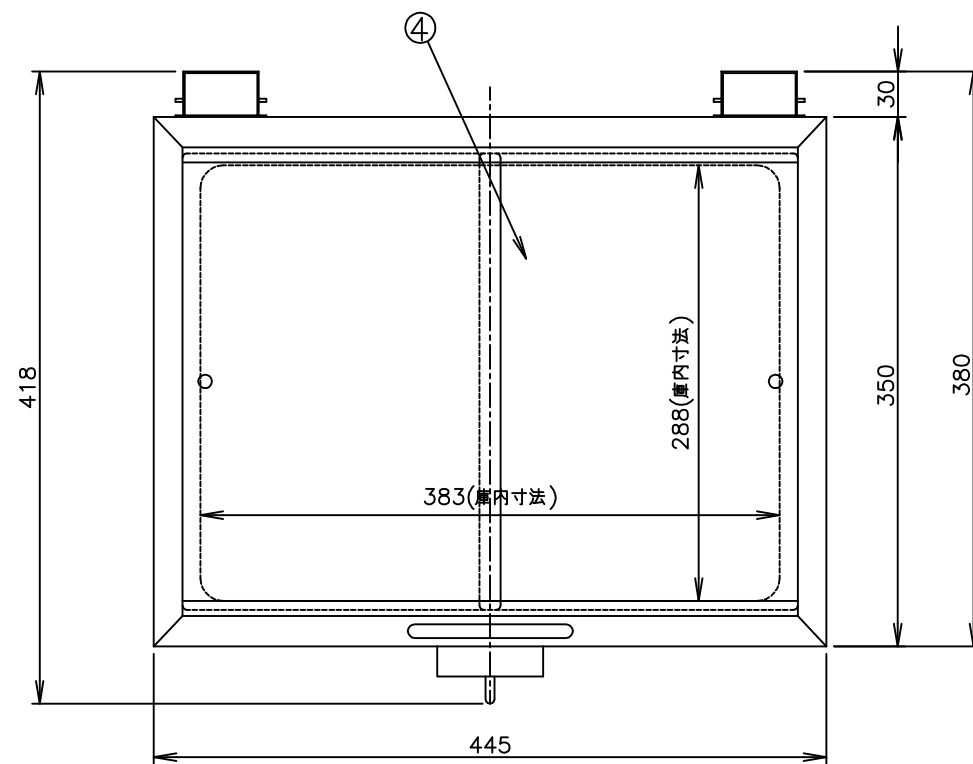

TAIJI

仕 様

メーカー名	タイジ株式会社
品 名	カップウォーマ
型 式	DA-602GS
定格電圧	単相100V 50/60Hz
消費電力	150W
温度調節	バイメタル式サーモスタット
庫内温度	HIGH: 70℃ LOW: 55℃
安全装置	温度ヒューズ 119℃
外形寸法	W445×D418×H325
庫内寸法	W383×D288×H190
庫内容量	23リットル
質 量	7.2Kg
付 属 品	棚皿

寸法単位: mm

⑧			
⑦			
⑥	棚 皿	SUS304	
⑤	電源コード	0.75mm ² 2芯平型コード	
④	スライド扉	ポリカーボネイト	
③	把 手		
②	操作パネル		
①	本 体	鋼板塗装	
品番	名 称	仕 様	備 考

プラグ形状 2芯 平型

承認	検図	製図	尺度	商品説明図 タイジ株式会社	品名	カップウォーマ	商品コード	041007
回路仕様変更		伊東	1:5		型式	DA-602GS	発行日	2013年3月13日
符号	改訂項目	年月日						