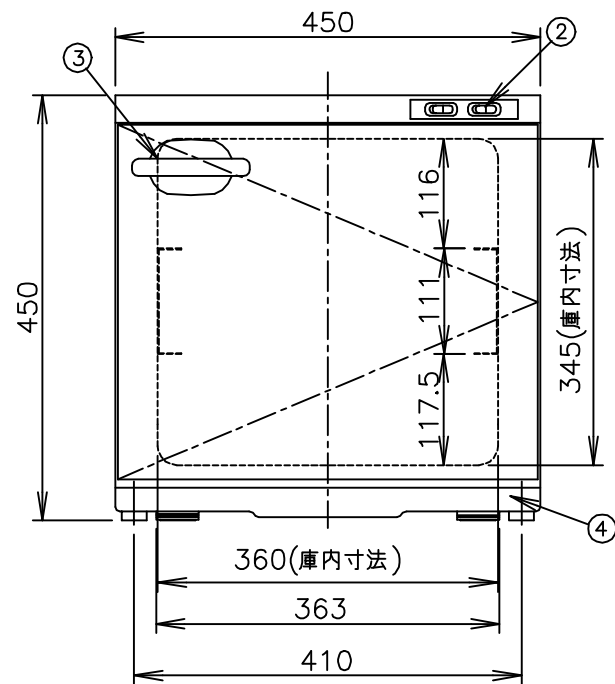

TAIJI

仕 様

メーカー名	タイジ株式会社
品名	遠赤外線温蔵庫
型式	EFC-38
定格電圧	単相100V 50/60Hz
消費電力	570W
庫内温度	L:約65℃ H:約75℃
温度調整	電子制御
安全装置	温度ヒューズ 109℃
外形寸法	W450×D410×H450
庫内寸法	W360×D316.5×H345
庫内容量	38リットル
質量	12Kg
付属品	棚皿3 ドレイン受け 交換プラグ 遠赤外線により食材の保存性が優れています

寸法単位:m m

⑧			
⑦			
⑥	電源コード	0.75mm ² 3芯キャプタイヤ	
⑤	棚皿	SUS304	
④	ドレイン受け	ABS	
③	把手	PP	
②	操作パネル		
①	本体	カラー鋼板	
品番	名称	仕様	備考

プラグ形状 3芯 キャプタイヤ

承認	検図	製図	尺度	商品説明図 タイジ株式会社	品名	遠赤外線温蔵庫	商品コード	022002
		伊東	1:8		型式	EFC-38	発行日	2000年12月5日
符号	改訂項目	年月日						