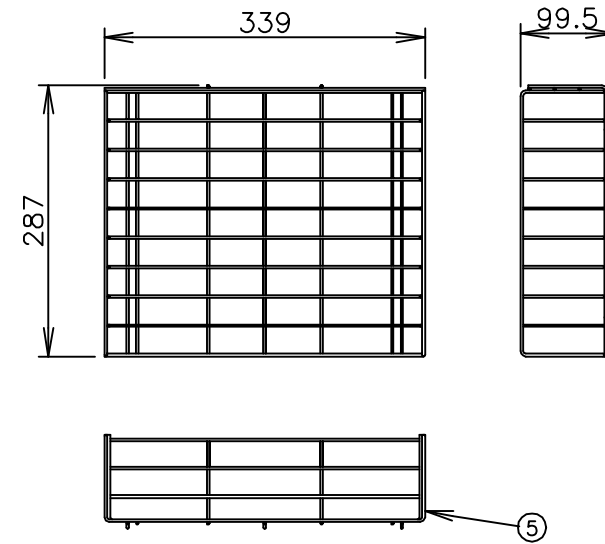

TAIJI

仕 様

メーカー名	タイジ株式会社
品名	遠赤外線温蔵庫
型式	EFC-38
定格電圧	単相100V 50/60Hz
消費電力	570W
庫内温度	L:約65℃ H:約75℃
温度調整	電子制御
安全装置	温度ヒューズ 109℃
外形寸法	W450×D410×H450
庫内寸法	W360×D316.5×H345
庫内容量	38リットル
質量	12Kg
付属品	棚皿3 ドレイン受け 交換プラグ 遠赤外線により食材の保存性が優れています

寸法単位:m m

⑧			
⑦			
⑥	電源コード	0.75mm ² 3芯キャプタイヤ	
⑤	棚皿	SUS304	
④	ドレイン受け	ABS	
③	把手	PP	
②	操作パネル		
①	本体	カラー鋼板	
品番	名称	仕様	備考

プラグ形状 3芯 キャプタイヤ

承認	検図	製図	尺度	商品説明図 タイジ株式会社	品名	遠赤外線温蔵庫	商品コード	022002
		伊東	1:8		型式	EFC-38	発行日	2000年12月5日
符号	改訂項目	年月日						