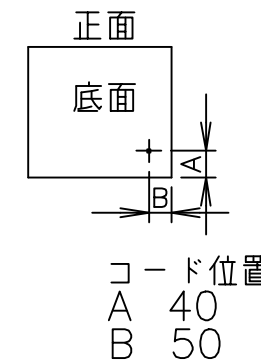

TAIJI

仕 様

メーカー名	タイジ株式会社
品名	遠赤外線温蔵庫
型式	EFC-38
定格電圧	単相100V 50/60Hz
消費電力	570W
庫内温度	L:約65℃ H:約75℃
温度調整	電子制御
安全装置	温度ヒューズ 109℃
外形寸法	W450×D410×H450
庫内寸法	W360×D316.5×H345
庫内容量	38リットル
質量	12Kg
付属品	棚皿3 ドレイン受け 交換プラグ 遠赤外線により食材の保存性が優れています

寸法単位:m m

⑧			
⑦			
⑥	電源コード	0.75mm ² 3芯キャプタイヤ	
⑤	棚皿	SUS304	
④	ドレイン受け	ABS	
③	把手	PP	
②	操作パネル		
①	本体	カラー鋼板	
品番	名称	仕様	備考

プラグ形状 3芯 キャプタイヤ

承認	検図	製図	尺度	商品説明図 タイジ株式会社	品名	遠赤外線温蔵庫	商品コード	022002
		伊東	1:8		型式	EFC-38	発行日	2000年12月5日
符号	改訂項目	年月日						