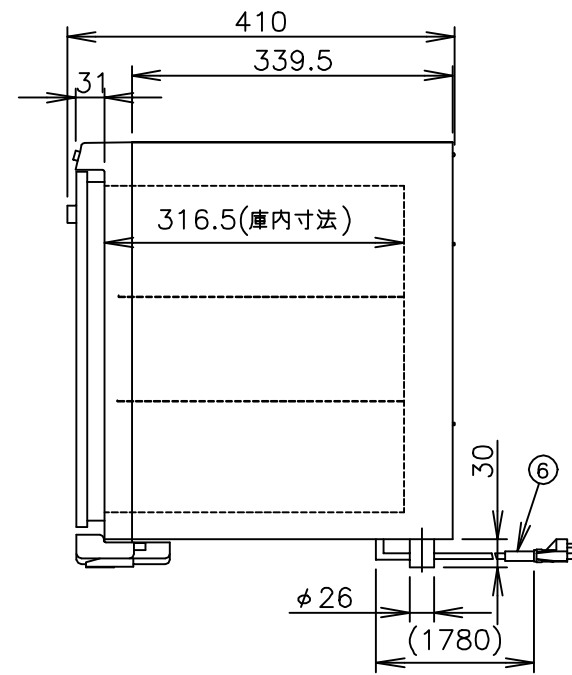

TAIJI

仕 様

メーカー名	タイジ株式会社
品名	遠赤外線温蔵庫
型式	EFC-38
定格電圧	単相100V 50/60Hz
消費電力	570W
庫内温度	L:約65℃ H:約75℃
温度調整	電子制御
安全装置	温度ヒューズ 109℃
外形寸法	W450×D410×H450
庫内寸法	W360×D316.5×H345
庫内容量	38リットル
質量	12Kg
付属品	棚皿3 ドレイン受け 交換プラグ 遠赤外線により食材の保存性が優れています

寸法単位:m m

⑧			
⑦			
⑥	電源コード	0.75mm ² 3芯キャプタイヤ	
⑤	棚皿	SUS304	
④	ドレイン受け	ABS	
③	把手	PP	
②	操作パネル		
①	本体	カラー鋼板	
品番	名称	仕様	備考

プラグ形状 3芯 キャプタイヤ

承認	検図	製図	尺度	商品説明図 タイジ株式会社	品名	遠赤外線温蔵庫	商品コード	022002
		伊東	1:8		型式	EFC-38	発行日	2000年12月5日
符号	改訂項目	年月日						