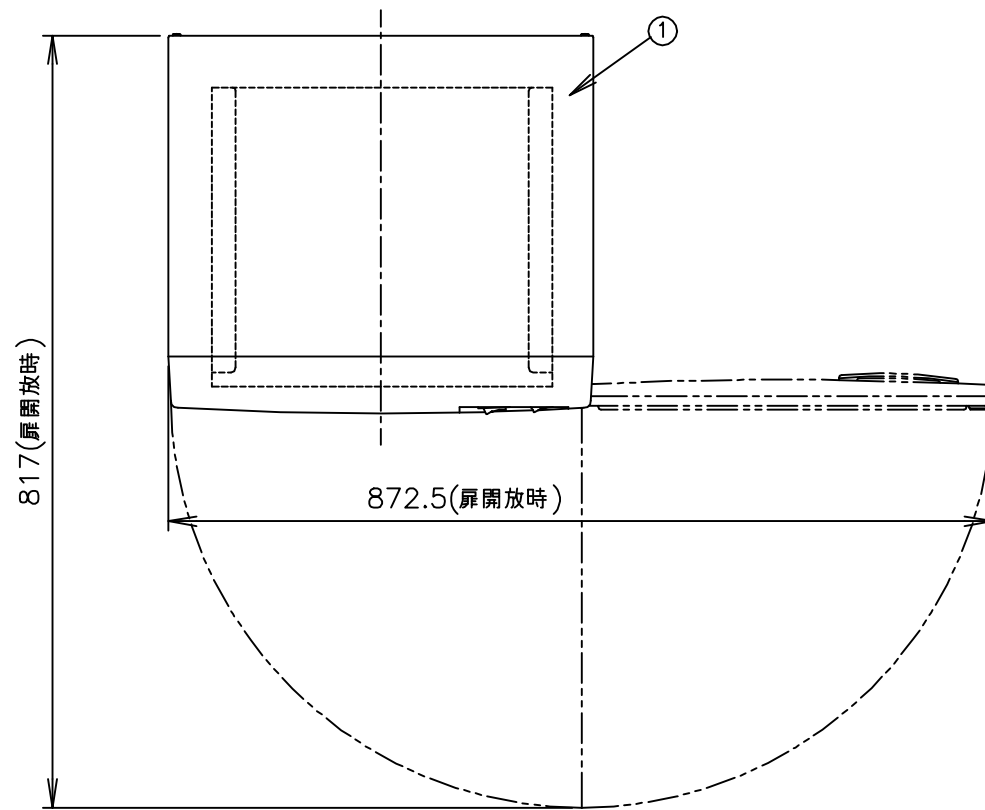

TAIJI

仕 様

メーカー名	タイジ株式会社
品名	遠赤外線温蔵庫
型式	EFC-38
定格電圧	単相100V 50/60Hz
消費電力	570W
庫内温度	L:約65℃ H:約75℃
温度調整	電子制御
安全装置	温度ヒューズ 109℃
外形寸法	W450×D410×H450
庫内寸法	W360×D316.5×H345
庫内容量	38リットル
質量	12Kg
付属品	棚皿3 ドレイン受け 交換プラグ 遠赤外線により食材の保存性が優れています

寸法単位:m m

⑧			
⑦			
⑥	電源コード	0.75mm ² 3芯キャプタイヤ	
⑤	棚皿	SUS304	
④	ドレイン受け	ABS	
③	把手	PP	
②	操作パネル		
①	本体	カラー鋼板	
品番	名称	仕様	備考

プラグ形状 3芯 キャプタイヤ

承認	検図	製図	尺度	商品説明図 タイジ株式会社	品名	遠赤外線温蔵庫	商品コード	022002
		伊東	1:8		型式	EFC-38	発行日	2000年12月5日
符号	改訂項目	年月日						