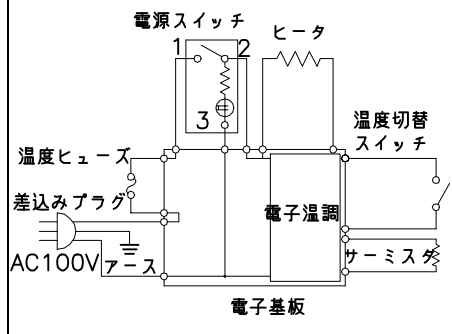

TAIJI

仕 様

メーカー名	タイジ株式会社
品名	遠赤外線温蔵庫
型式	EFC-38
定格電圧	単相100V 50/60Hz
消費電力	570W
庫内温度	L:約65℃ H:約75℃
温度調整	電子制御
安全装置	温度ヒューズ 109℃
外形寸法	W450×D410×H450
庫内寸法	W360×D316.5×H345
庫内容量	38リットル
質量	12Kg
付属品	棚皿3 ドレイン受け 交換プラグ 遠赤外線により食材の保存性が優れています

寸法単位:m m

⑧			
⑦			
⑥	電源コード	0.75mm ² 3芯キャプタイヤ	
⑤	棚皿	SUS304	
④	ドレイン受け	ABS	
③	把手	PP	
②	操作パネル		
①	本体	カラー鋼板	
品番	名称	仕様	備考

プラグ形状 3芯 キャプタイヤ

承認	検図	製図	尺度	商品説明図 タイジ株式会社	品名	遠赤外線温蔵庫	商品コード	022002
		伊東	1:8		型式	EFC-38	発行日	2000年12月5日
符号	改訂項目	年月日						