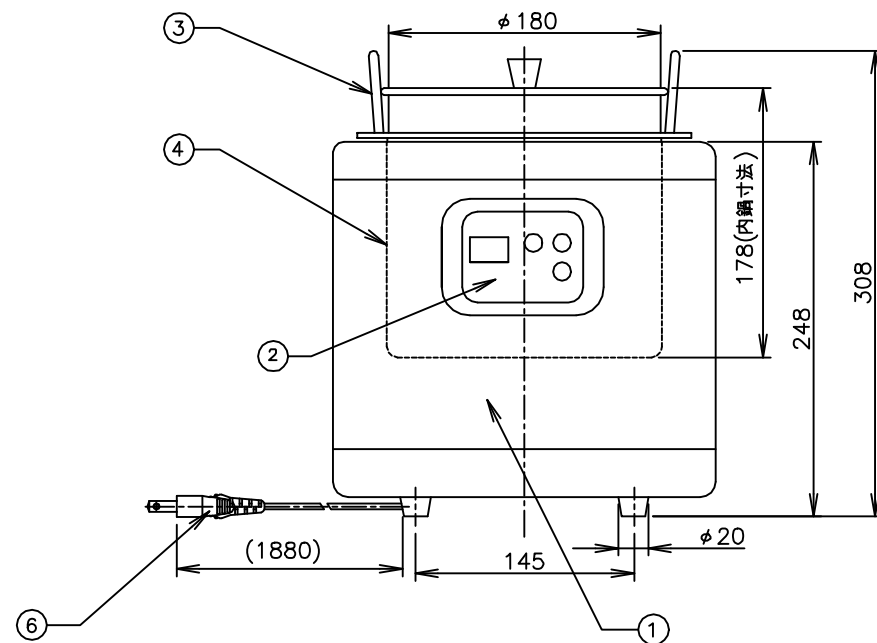

TAIJI

仕 様

メーカー名 タイジ株式会社
 品 名 スープウォーマー
 型 式 FW-40
 定格電圧 単相100V 50/60Hz
 消費電力 150W
 温度調節 表示付きマイコン制御
 30~90℃
 内鍋寸法 直径180/高さ178
 内 容 積 4リットル
 外形寸法 W253XD255XH308
 質 量 4.5Kg
 付 属 品 半開カバー/内鍋

寸法単位:mm

⑧			
⑦			
⑥	電源コード	0.75mm ² 2芯平型コード	
⑤	上 蓋	SUS304	
④	内鍋(バット容器)	SUS304	
③	把 手	SUS304	
②	操作パネル	SUS304	
①	本 体	SUS304	
品番	名 称	仕 様	備 考

プラグ形状 2芯 平型

承認	検図	製図	尺度	商品説明図 タイジ株式会社	品名	スープウォーマー	商品コード	051005
		伊東	1:5		型式	FW-40	発行日	2000年5月20日
符号	改訂項目	年 月 日						