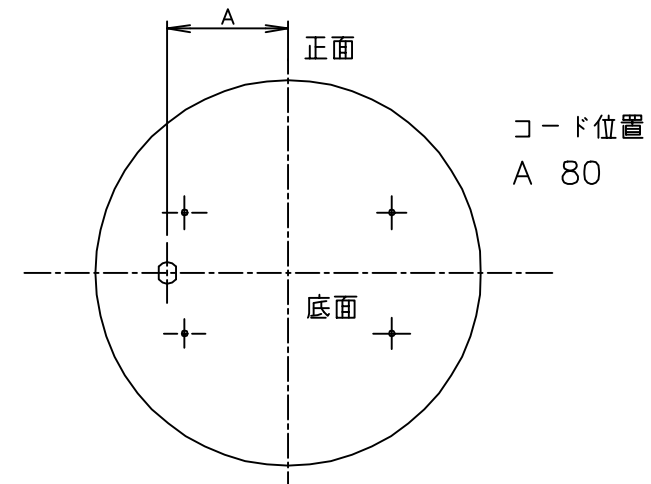

TAIJI

仕 様

メーカー名 タイジ株式会社
 品 名 スープウォーマー
 型 式 FW-40
 定格電圧 単相100V 50/60Hz
 消費電力 150W
 温度調節 表示付きマイコン制御
 30~90℃
 内鍋寸法 直径180/高さ178
 内 容 積 4リットル
 外形寸法 W253XD255XH308
 質 量 4.5Kg
 付 属 品 半開カバー/内鍋

寸法単位:mm

⑧			
⑦			
⑥	電源コード	0.75mm ² 2芯平型コード	
⑤	上 蓋	SUS304	
④	内鍋(バット容器)	SUS304	
③	把 手	SUS304	
②	操作パネル	SUS304	
①	本 体	SUS304	
品番	名 称	仕 様	備 考

プラグ形状 2芯 平型

承認	検図	製図	尺度	商品説明図 タイジ株式会社	品名	スープウォーマー	商品コード	051005
		伊東	1:5		型式	FW-40	発行日	2000年5月20日
符号	改訂項目	年 月 日						