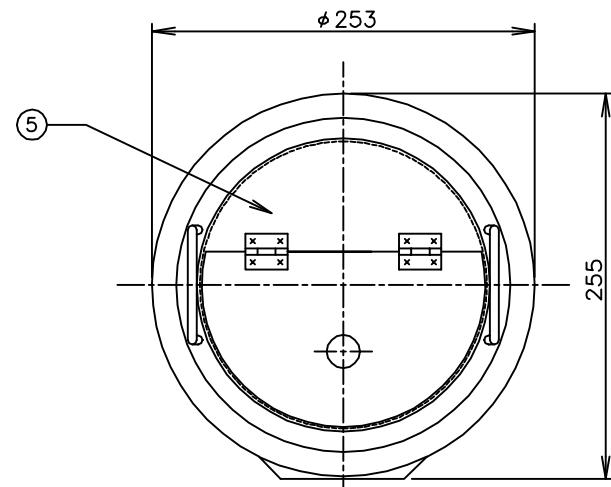

TAIJI

仕 様

メーカー名 タイジ株式会社
 品 名 スープウォーマー
 型 式 FW-40
 定格電圧 単相100V 50/60Hz
 消費電力 150W
 温度調節 表示付きマイコン制御
 30~90℃
 内鍋寸法 直径180/高さ178
 内 容 積 4リットル
 外形寸法 W253XD255XH308
 質 量 4.5Kg
 付 属 品 半開カバー/内鍋

寸法単位:mm

⑧			
⑦			
⑥	電源コード	0.75mm ² 2芯平型コード	
⑤	上 蓋	SUS304	
④	内鍋(バット容器)	SUS304	
③	把 手	SUS304	
②	操作パネル	SUS304	
①	本 体	SUS304	
品番	名 称	仕 様	備 考

プラグ形状 2芯 平型

承認	検図	製図	尺度	商品説明図 タイジ株式会社	品名	スープウォーマー	商品コード	051005
		伊東	1:5		型式	FW-40	発行日	2000年5月20日
符号	改訂項目	年 月 日						