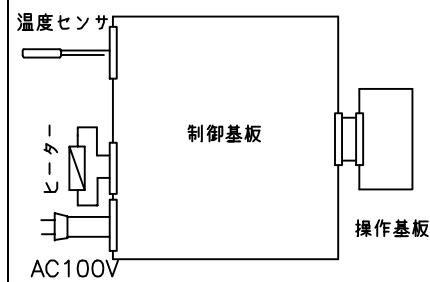

TAIJI

仕 様

メーカー名 タイジ株式会社
 品 名 スープウォーマー
 型 式 FW-40
 定格電圧 単相100V 50/60Hz
 消費電力 150W
 温度調節 表示付きマイコン制御
 30~90℃
 内鍋寸法 直径180/高さ178
 内 容 積 4リットル
 外形寸法 W253XD255XH308
 質 量 4.5Kg
 付 属 品 半開カバー/内鍋

寸法単位:mm

⑧			
⑦			
⑥	電源コード	0.75mm ² 2芯平型コード	
⑤	上 蓋	SUS304	
④	内鍋(バット容器)	SUS304	
③	把 手	SUS304	
②	操作パネル	SUS304	
①	本 体	SUS304	
品番	名 称	仕 様	備 考

プラグ形状 2芯 平型

承認	検図	製図	尺度	商品説明図 タイジ株式会社	品名	スープウォーマー	商品コード	051005
		伊東	1:5		型式	FW-40	発行日	2000年5月20日
符号	改訂項目	年 月 日						