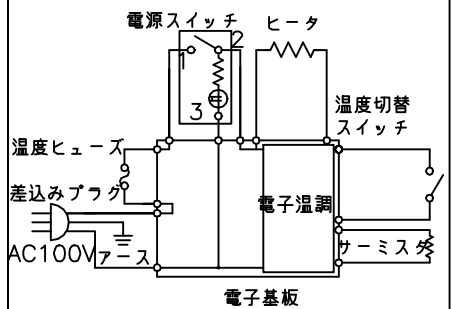

**TAIJI**

仕様

メーカー名	タイジ株式会社
品名	ホットキャビ
型式	HC-38
定格電圧	単相100V 50/60Hz
消費電力	570W
庫内温度	L:70℃ H:80℃
温度調整	電子制御
安全装置	温度ヒューズ 109℃
外形寸法	W450×D410×H450
庫内寸法	W360×D316.5×H345
庫内容量	38リットル
質量	12Kg
付属品	棚皿3 ドレイン受け 交換プラグ

寸法単位:mm

⑧			
⑦			
⑥	電源コード	0.75mm <sup>2</sup> 3芯キャプタイヤ	
⑤	棚皿	SUS304	
④	ドレイン受け	ABS	
③	把手	PP	
②	操作パネル		
①	本体	カラー鋼板	
品番	名称	仕様	備考

承認	検図	製図	尺度	商品説明図	品名	商品コード
		伊東	1:6	<b>タイジ株式会社</b>	ホットキャビ	011006
符号	改訂項目	年月日			型式	発行日
					HC-38	2000年5月20日