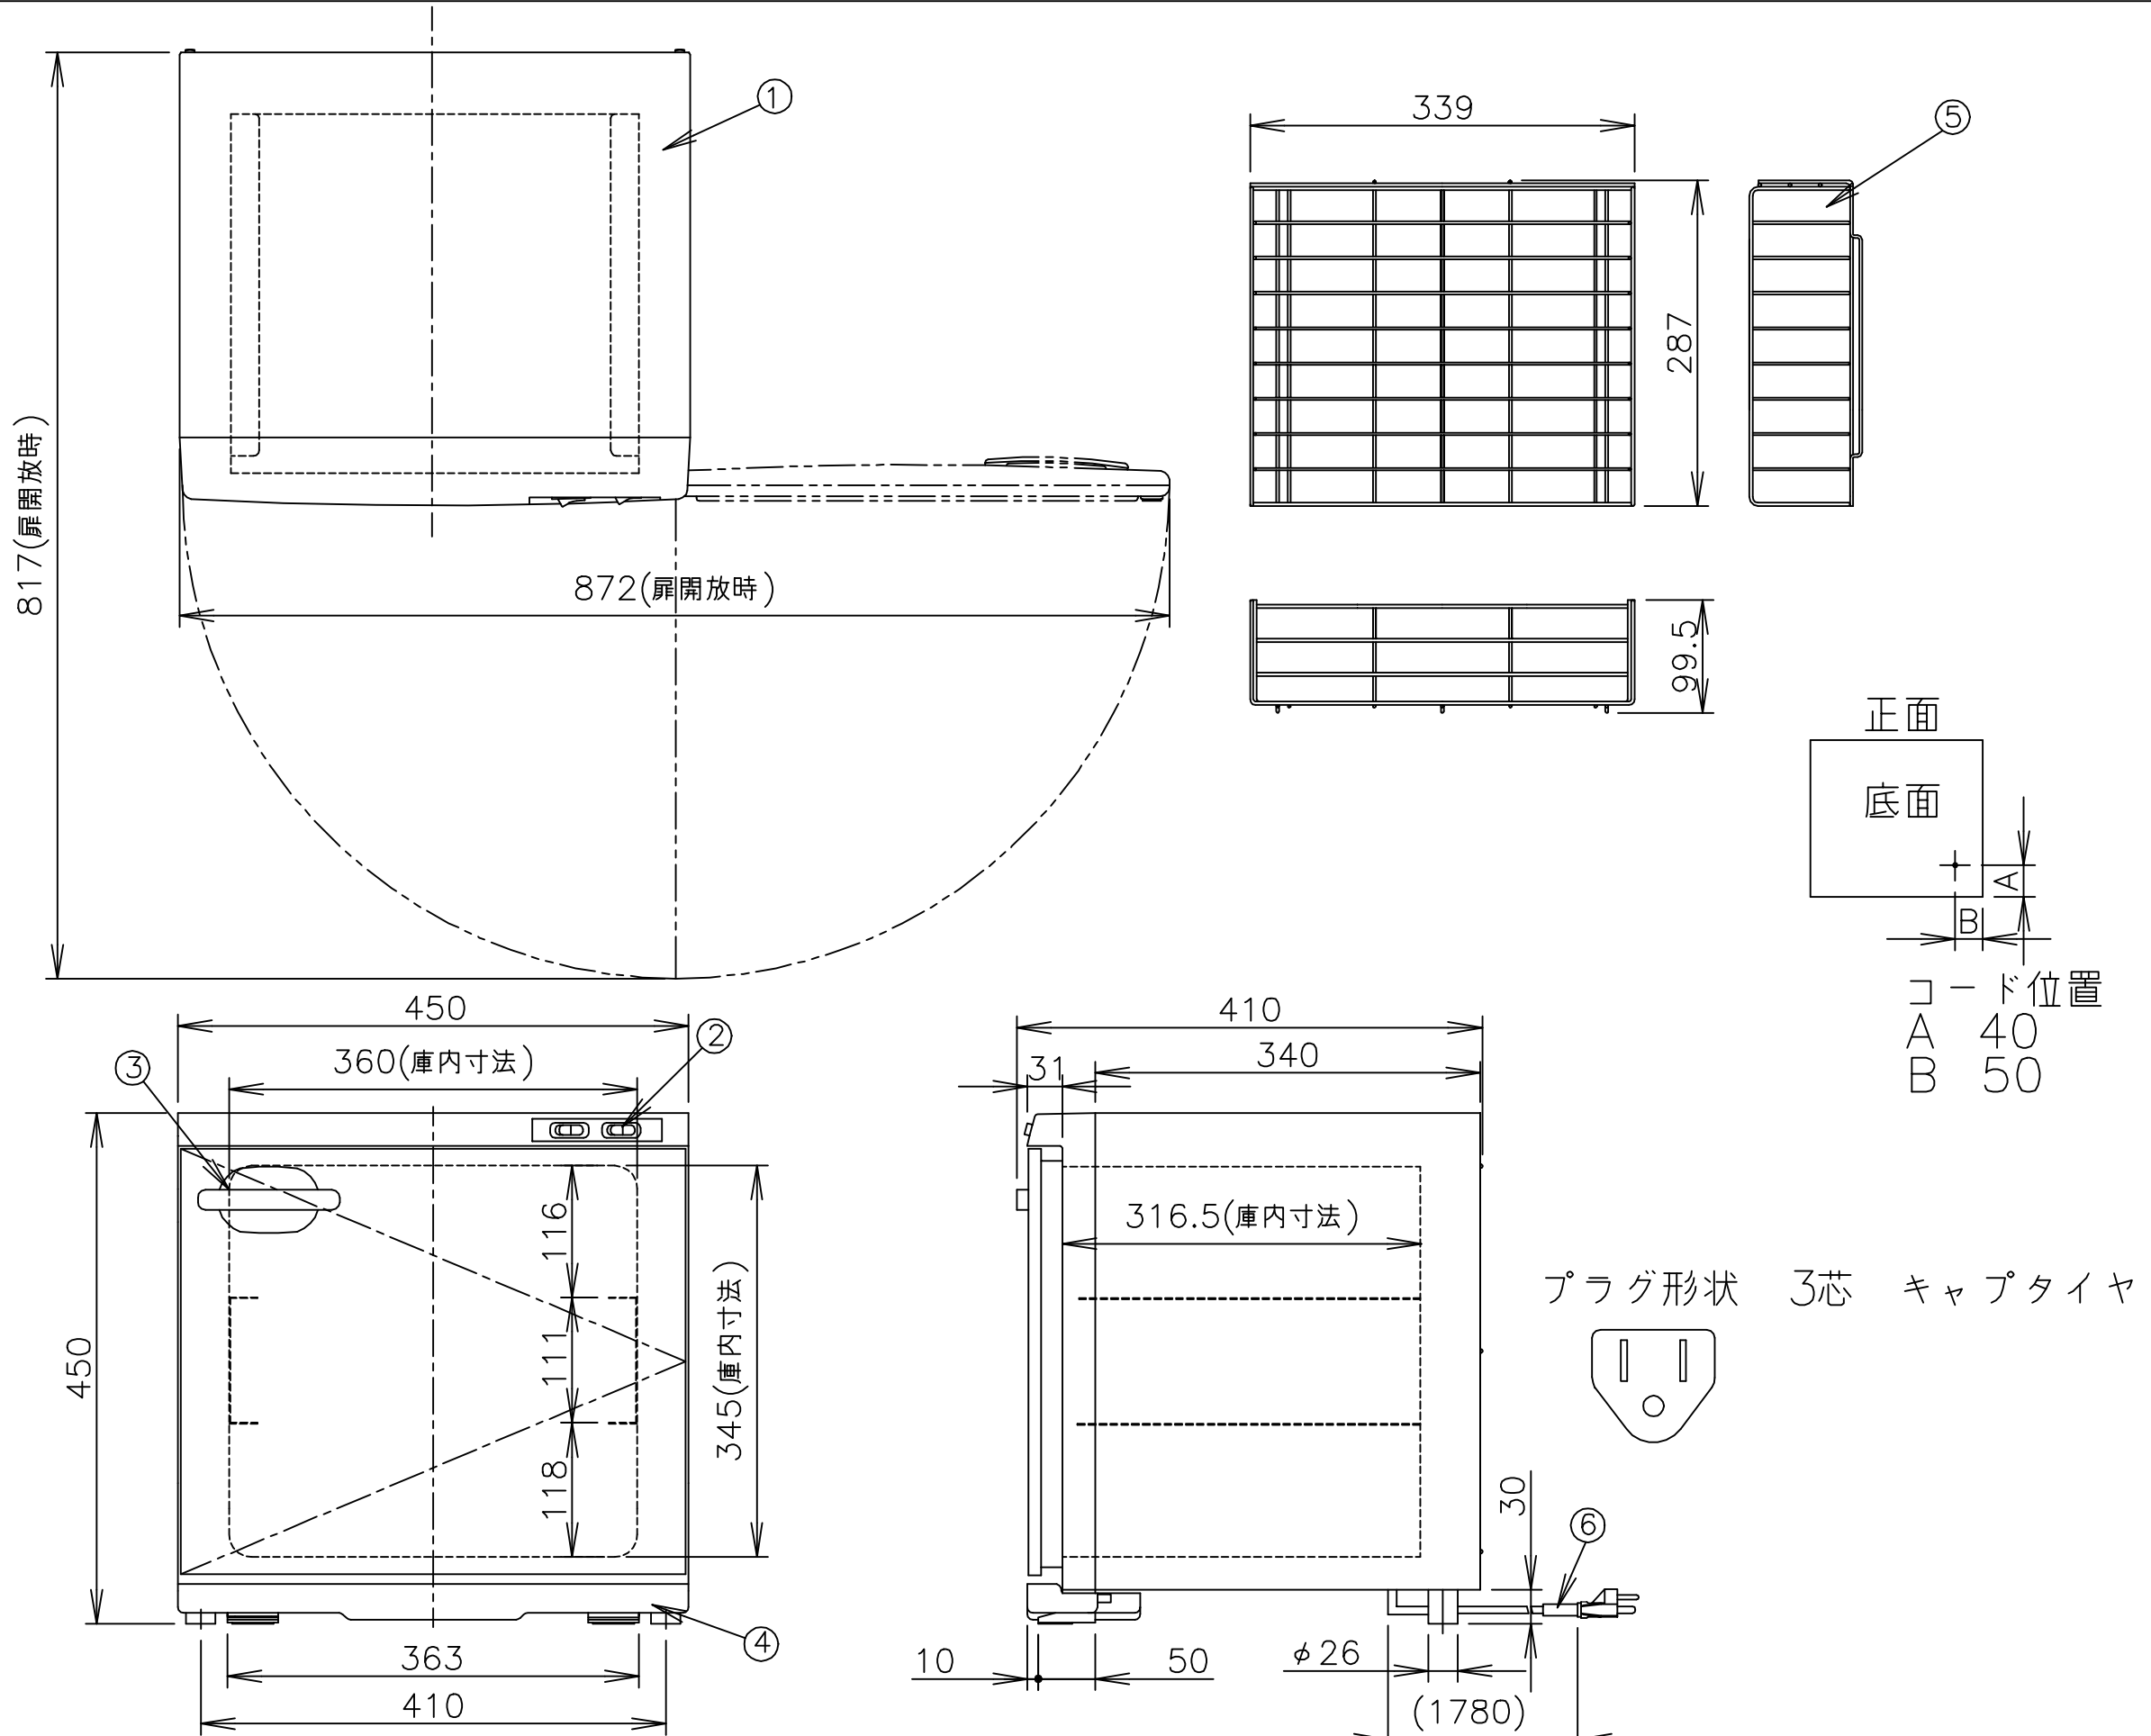

**TAIJI**

仕様

メーカー名	タイジ株式会社
品名	ホットキャビ
型式	HC-38
定格電圧	単相100V 50/60Hz
消費電力	570W
庫内温度	L:70℃ H:80℃
温度調整	電子制御
安全装置	温度ヒューズ 109℃
外形寸法	W450×D410×H450
庫内寸法	W360×D316.5×H345
庫内容量	38リットル
質量	12Kg
付属品	棚皿3 ドレイン受け 交換プラグ

寸法単位:mm

⑧			
⑦			
⑥	電源コード	0.75mm <sup>2</sup> 3芯キャプタイヤ	
⑤	棚皿	SUS304	
④	ドレイン受け	ABS	
③	把手	PP	
②	操作パネル		
①	本体	カラー鋼板	
品番	名称	仕様	備考

承認	検図	製図	尺度	商品説明図	品名	商品コード
		伊東	1:6	<b>タイジ株式会社</b>	ホットキャビ	011006
符号	改訂項目	年月日			型式	発行日
					HC-38	2000年5月20日