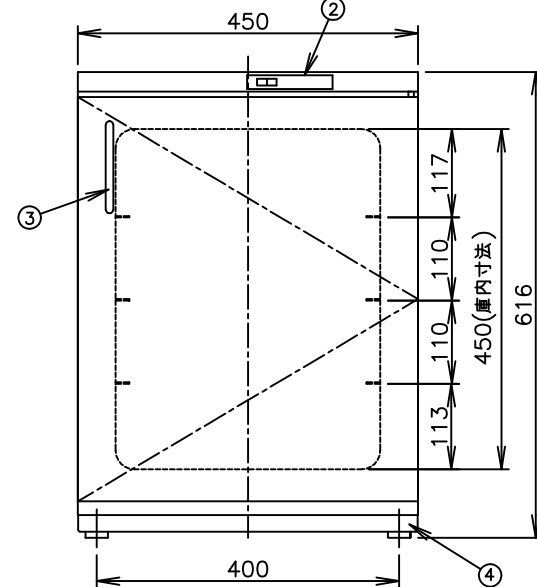

TAIJI

仕 様

メーカー名 タイジ株式会社
 品 名 ホットキャビ
 型 式 HC-50
 定格電圧 単相100V 50/60Hz
 消費電力 500W
 庫内温度 70~80℃ 標準温度
 温度調節 バイメタル式サーモスタット
 安全装置 温度ヒューズ 119℃
 外形寸法 W450×D419×H616
 庫内寸法 W350×D314×H450
 庫内容量 50リットル
 質 量 14.5Kg
 付 属 品 棚皿x4 ドレイン受け

寸法単位:mm

⑧			
⑦			
⑥	電源コード	0.75mm ² 2芯平型コード	
⑤	棚皿	SUS304	
④	ドレイン受け	ABS	
③	把手	ABS	
②	操作パネル		
①	本体	鋼板塗装	
品番	名 称	仕 様	備 考

プラグ形状 2芯 平型

承認	検図	製図	尺度	商品説明図 タイジ株式会社	品名	ホットキャビ	商品コード	011040
		小林	1:10		型式	HC-50	発行日	2013年3月11日
符号	改訂項目	年月日						