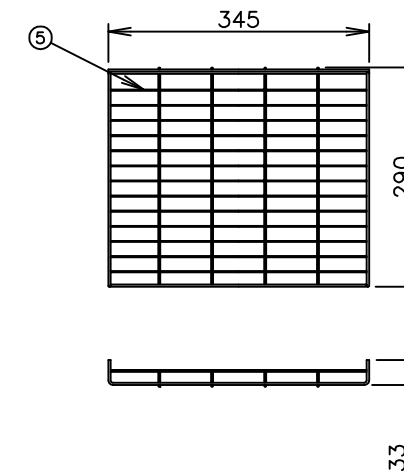

TAIJI

仕 様

メーカー名 タイジ株式会社
 品 名 ホットキャビ
 型 式 HC-50
 定格電圧 単相100V 50/60Hz
 消費電力 500W
 庫内温度 70~80℃ 標準温度
 温度調節 バイメタル式サーモスタット
 安全装置 温度ヒューズ 119℃
 外形寸法 W450×D419×H616
 庫内寸法 W350×D314×H450
 庫内容量 50リットル
 質 量 14.5Kg
 付 属 品 棚皿x4 ドレイン受け

寸法単位:mm

⑧			
⑦			
⑥	電源コード	0.75mm ² 2芯平型コード	
⑤	棚皿	SUS304	
④	ドレイン受け	ABS	
③	把手	ABS	
②	操作パネル		
①	本体	鋼板塗装	
品番	名 称	仕 様	備 考

プラグ形状 2芯 平型

承認	検図	製図	尺度	商品説明図 タイジ株式会社	品名	ホットキャビ	商品コード	011040
		小林	1:10		型式	HC-50	発行日	2013年3月11日
符号	改訂項目	年月日						