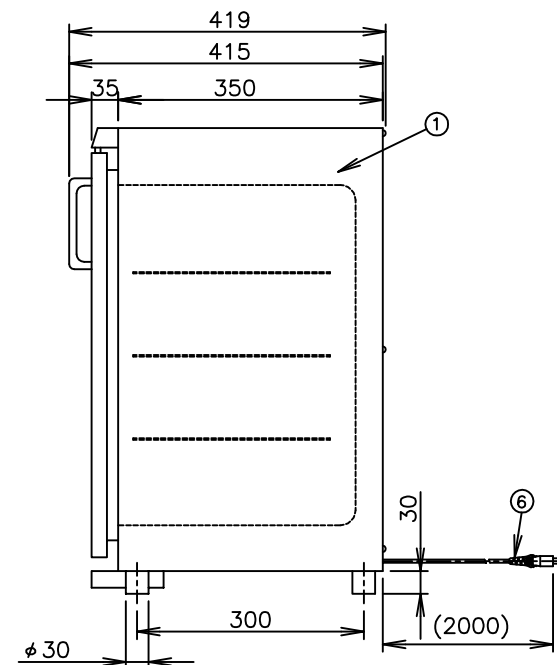

TAIJI

仕 様

メーカー名 タイジ株式会社
 品 名 ホットキャビ
 型 式 HC-50
 定格電圧 単相100V 50/60Hz
 消費電力 500W
 庫内温度 70~80℃ 標準温度
 温度調節 バイメタル式サーモスタット
 安全装置 温度ヒューズ 119℃
 外形寸法 W450×D419×H616
 庫内寸法 W350×D314×H450
 庫内容量 50リットル
 質 量 14.5Kg
 付 属 品 棚皿x4 ドレイン受け

寸法単位:mm

⑧			
⑦			
⑥	電源コード	0.75mm ² 2芯平型コード	
⑤	棚皿	SUS304	
④	ドレイン受け	ABS	
③	把手	ABS	
②	操作パネル		
①	本体	鋼板塗装	
品番	名 称	仕 様	備 考

プラグ形状 2芯 平型

承認	検図	製図	尺度	商品説明図 タイジ株式会社	品名	ホットキャビ	商品コード	011040
		小林	1:10		型式	HC-50	発行日	2013年3月11日
符号	改訂項目	年月日						