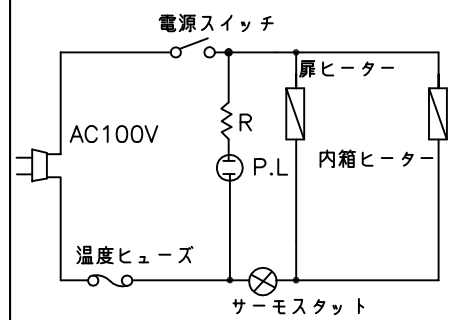

TAIJI

仕 様

メーカー名 タイジ株式会社
 品 名 ホットキャビ
 型 式 HC-50
 定格電圧 単相100V 50/60Hz
 消費電力 500W
 庫内温度 70~80℃ 標準温度
 温度調節 バイメタル式サーモスタット
 安全装置 温度ヒューズ 119℃
 外形寸法 W450×D419×H616
 庫内寸法 W350×D314×H450
 庫内容量 50リットル
 質 量 14.5Kg
 付 属 品 棚皿x4 ドレイン受け

寸法単位:mm

⑧			
⑦			
⑥	電源コード	0.75mm ² 2芯平型コード	
⑤	棚皿	SUS304	
④	ドレイン受け	ABS	
③	把手	ABS	
②	操作パネル		
①	本体	鋼板塗装	
品番	名 称	仕 様	備 考

プラグ形状 2芯 平型

承認	検図	製図	尺度	商品説明図 タイジ株式会社	品名	ホットキャビ	商品コード	011040
		小林	1:10		型式	HC-50	発行日	2013年3月11日
符号	改訂項目	年月日						