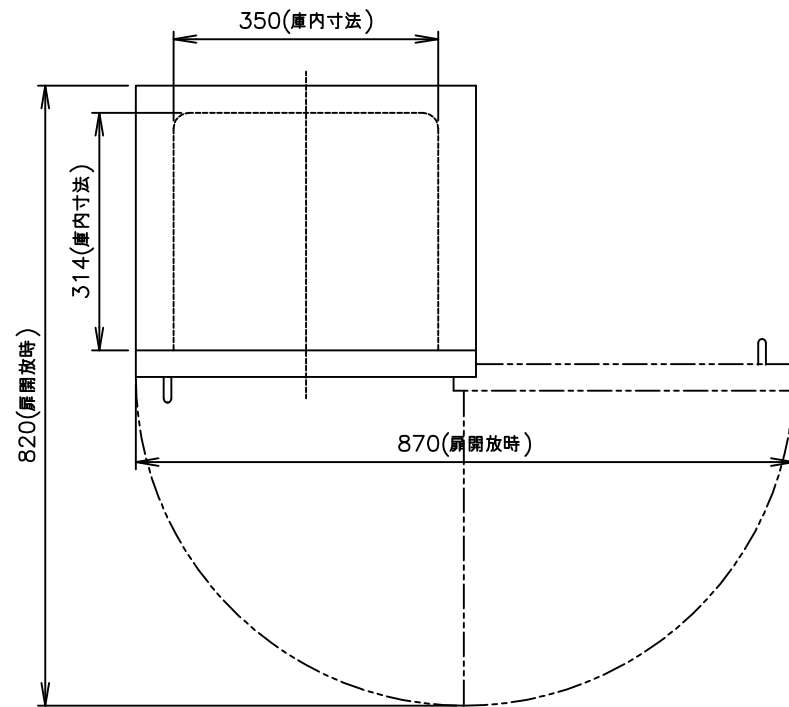

TAIJI

仕 様

メーカー名 タイジ株式会社
 品 名 ホットキャビ
 型 式 HC-50
 定格電圧 単相100V 50/60Hz
 消費電力 500W
 庫内温度 70~80℃ 標準温度
 温度調節 バイメタル式サーモスタット
 安全装置 温度ヒューズ 119℃
 外形寸法 W450×D419×H616
 庫内寸法 W350×D314×H450
 庫内容量 50リットル
 質 量 14.5Kg
 付 属 品 棚皿x4 ドレイン受け

寸法単位:mm

⑧			
⑦			
⑥	電源コード	0.75mm ² 2芯平型コード	
⑤	棚皿	SUS304	
④	ドレイン受け	ABS	
③	把手	ABS	
②	操作パネル		
①	本体	鋼板塗装	
品番	名 称	仕 様	備 考

プラグ形状 2芯 平型

承認	検図	製図	尺度	商品説明図 タイジ株式会社	品名	ホットキャビ	商品コード	011040
		小林	1:10		型式	HC-50	発行日	2013年3月11日
符号	改訂項目	年月日						