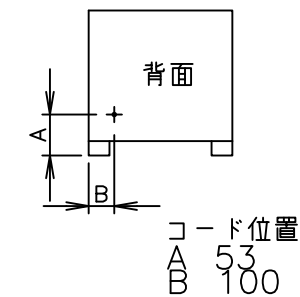

TAIJI

仕 様

メーカー名 タイジ株式会社
 品 名 ホットキャビ
 型 式 HC-50
 定格電圧 単相100V 50/60Hz
 消費電力 500W
 庫内温度 70~80℃ 標準温度
 温度調節 バイメタル式サーモスタット
 安全装置 温度ヒューズ 119℃
 外形寸法 W450×D419×H616
 庫内寸法 W350×D314×H450
 庫内容量 50リットル
 質 量 14.5Kg
 付 属 品 棚皿x4 ドレイン受け

寸法単位:mm

⑧			
⑦			
⑥	電源コード	0.75mm ² 2芯平型コード	
⑤	棚皿	SUS304	
④	ドレイン受け	ABS	
③	把手	ABS	
②	操作パネル		
①	本体	鋼板塗装	
品番	名 称	仕 様	備 考

プラグ形状 2芯 平型

承認	検図	製図	尺度	商品説明図 タイジ株式会社	品名	ホットキャビ	商品コード	011040
		小林	1:10		型式	HC-50	発行日	2013年3月11日
符号	改訂項目	年月日						