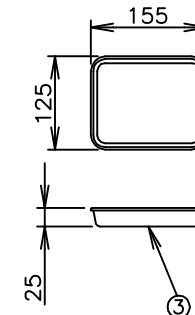

寸法単位:m m

⑧		
⑦	電源コード	0.75mm <sup>2</sup> 2芯平型コード
⑥	棚 網	SUS304
⑤	引戸ガラス	
④	FIXガラス	
③	加湿バット	SUS304
②	操作パネル	
①	本 体	SUS430 塗装
品番	名 称	仕 様 備 考

プラグ形状 2芯 平型

ボディカラー  
 No2 ミラノレッド

			承認	検図	製図	尺度	商品説明図	品名	温蔵ショーケース	商品コード
△	回路図修正	2010/8/27			Hashimoto	1:10	タイジ株式会社	型式	OS-600N 前面FIXガラス	発行日
符号	改訂項目	年 月 日								2010年03月15日