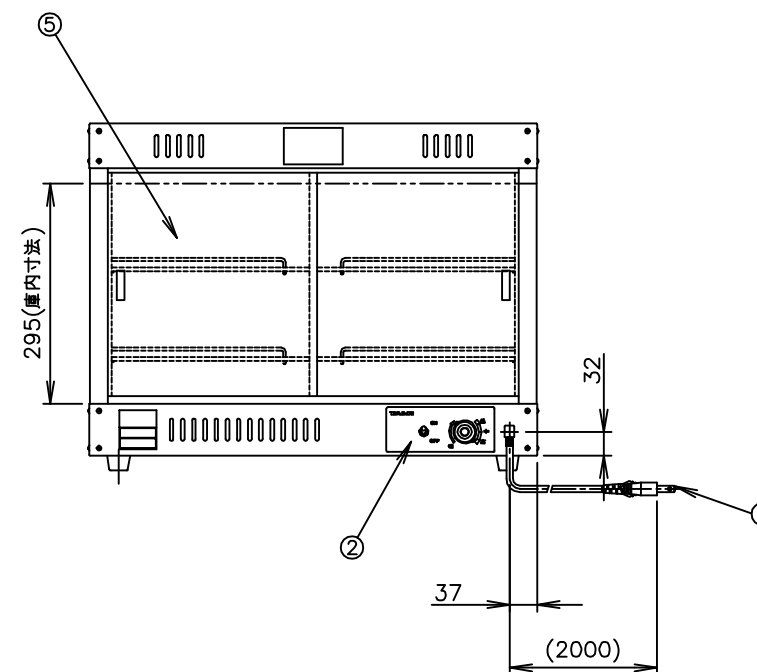

**TAIJI**

仕 様

メーカー名 タイジ株式会社  
 品 名 温蔵ショーケース  
 型 式 OS-600N 前面FIXガラス  
 定格電圧 単相100V 50/60Hz  
 消費電力 580W  
 庫内温度 30℃~90℃  
 温度調節 可変式サーモスタット  
 安全装置 温度過昇防止装置 135℃  
 ランプ クリプトン球60W×3  
 ヒーター 400W  
 外形寸法 W600×D350×H465  
 庫内寸法 W584×D(310/275)×H295  
 質 量 17.5Kg  
 付 属 品 引き戸ガラス1式 棚網2  
 加湿バット

寸法単位:m m

⑧		
⑦	電源コード	0.75mm <sup>2</sup> 2芯平型コード
⑥	棚 網	SUS304
⑤	引戸ガラス	
④	FIXガラス	
③	加湿バット	SUS304
②	操作パネル	
①	本 体	SUS430 塗装
品番	名 称	仕 様 備 考

プラグ形状 2芯 平型

ボディカラー  
 No2 ミラノレッド

			承認	検図	製図	尺度	商品説明図	品名	温蔵ショーケース	商品コード
△	回路図修正	2010/8/27			Hashimoto	1:10	タイジ株式会社	型式	OS-600N 前面FIXガラス	発行日
符号	改訂項目	年 月 日								2010年03月15日