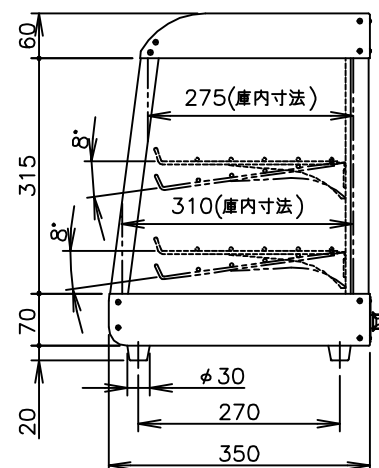

**TAIJI**

仕 様

メーカー名 タイジ株式会社  
 品 名 温蔵ショーケース  
 型 式 OS-600N 前面FIXガラス  
 定格電圧 単相100V 50/60Hz  
 消費電力 580W  
 庫内温度 30℃~90℃  
 温度調節 可変式サーモスタット  
 安全装置 温度過昇防止装置 135℃  
 ランプ クリプトン球60W×3  
 ヒーター 400W  
 外形寸法 W600×D350×H465  
 庫内寸法 W584×D(310/275)×H295  
 質 量 17.5Kg  
 付 属 品 引き戸ガラス1式 棚網2  
 加湿バット

寸法単位:m m

⑧		
⑦	電源コード	0.75mm <sup>2</sup> 2芯平型コード
⑥	棚 網	SUS304
⑤	引戸ガラス	
④	FIXガラス	
③	加湿バット	SUS304
②	操作パネル	
①	本 体	SUS430 塗装
品番	名 称	仕 様 備 考

プラグ形状 2芯 平型

ボディカラー  
 No2 ミラノレッド

			承認	検図	製図	尺度	商品説明図	品名	温蔵ショーケース	商品コード
△	回路図修正	2010/8/27			Hashimoto	1:10	タイジ株式会社	型式	OS-600N 前面FIXガラス	発行日
符号	改訂項目	年 月 日								2010年03月15日