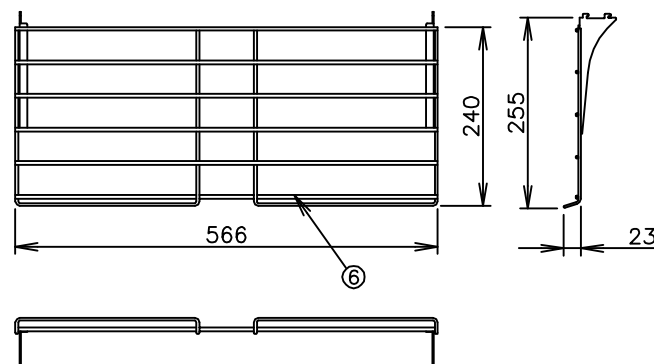

寸法単位:m m

⑧		
⑦	電源コード	0.75mm <sup>2</sup> 2芯平型コード
⑥	棚 網	SUS304
⑤	引戸ガラス	
④	FIXガラス	
③	加湿バット	SUS304
②	操作パネル	
①	本 体	SUS430 塗装
品番	名 称	仕 様 備 考

プラグ形状 2芯 平型

ボディカラー  
 No2 ミラノレッド

			承認	検図	製図	尺度	商品説明図	品名	温蔵ショーケース	商品コード
△	回路図修正	2010/8/27			Hashimoto	1:10	タイジ株式会社	型式	OS-600N 前面FIXガラス	発行日
符号	改訂項目	年 月 日								2010年03月15日