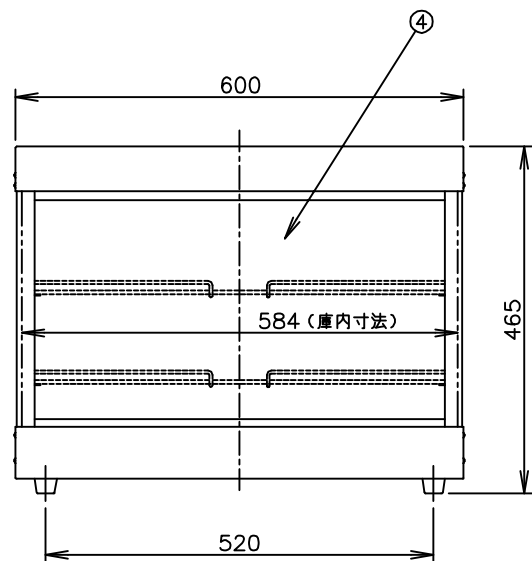

**TAIJI**

仕 様

メーカー名 タイジ株式会社  
 品 名 温蔵ショーケース  
 型 式 OS-600N 前面FIXガラス  
 定格電圧 単相100V 50/60Hz  
 消費電力 580W  
 庫内温度 30℃~90℃  
 温度調節 可変式サーモスタット  
 安全装置 温度過昇防止装置 135℃  
 ランプ クリプトン球60W×3  
 ヒーター 400W  
 外形寸法 W600×D350×H465  
 庫内寸法 W584×D(310/275)×H295  
 質 量 17.5Kg  
 付 属 品 引き戸ガラス1式 棚網2  
 加湿バット

寸法単位:m m

⑧		
⑦	電源コード	0.75mm <sup>2</sup> 2芯平型コード
⑥	棚 網	SUS304
⑤	引戸ガラス	
④	FIXガラス	
③	加湿バット	SUS304
②	操作パネル	
①	本 体	SUS430 塗装
品番	名 称	仕 様 備 考

プラグ形状 2芯 平型

ボディカラー  
 No2 ミラノレッド

			承認	検図	製図	尺度	商品説明図	品名	温蔵ショーケース	商品コード
△	回路図修正	2010/8/27			Hashimoto	1:10	タイジ株式会社	型式	OS-600N 前面FIXガラス	発行日
符号	改訂項目	年 月 日								2010年03月15日