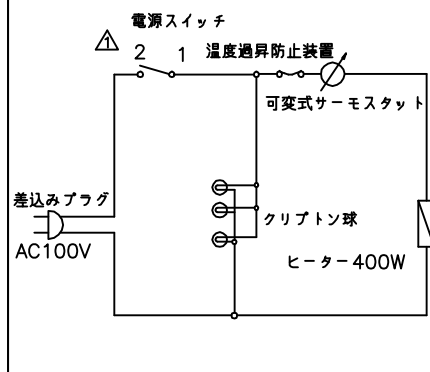

寸法単位:m m

⑧		
⑦	電源コード	0.75mm <sup>2</sup> 2芯平型コード
⑥	棚 網	SUS304
⑤	引戸ガラス	
④	FIXガラス	
③	加湿バット	SUS304
②	操作パネル	
①	本 体	SUS430 塗装
品番	名 称	仕 様 備 考

プラグ形状 2芯 平型

ボディカラー  
 No2 ミラノレッド

			承認	検図	製図	尺度	商品説明図	品名	温蔵ショーケース	商品コード
△	回路図修正	2010/8/27			Hashimoto	1:10	タイジ株式会社	型式	OS-600N 前面FIXガラス	発行日
符号	改訂項目	年 月 日								2010年03月15日