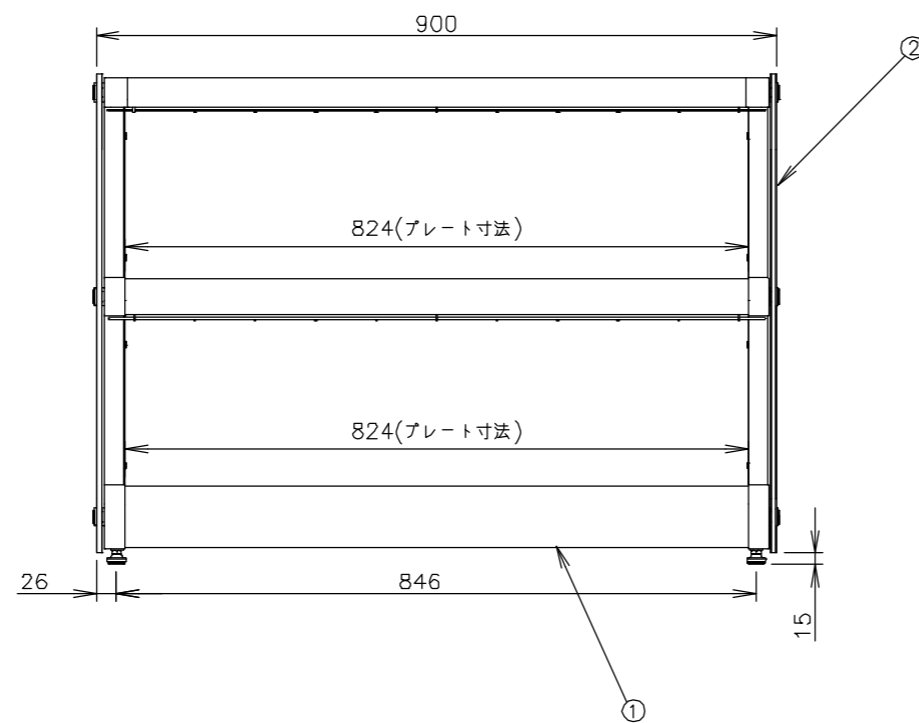

TAIJI

仕 様

メーカー名	タイジ株式会社
品番	温蔵オープンショーケース
型式	OS-960
定格電圧	単相100V 50/60Hz
消費電力	50~1140W
温度	プレート温度 40℃~80℃
温度調節	表示付マイコン制御
安全装置	温度ヒューズ
照明ランプ	省エネ型スリム蛍光管21W×2
ヒートランプ	カーボンフープヒーター300W×2
プレートヒーター	上段210W 下段280W
外形寸法	W900×D450×H650
プレート寸法	上段 W824XD295 下段 W824XD400
質量	35Kg

寸法単位:m m

⑧			
⑦			
⑥			
⑤	変換プラグ		
④	電源コード	2mm ² 3芯 2PNCT	
③	アジャスター		
②	横パネル	強化ガラスt=8	
①	本体	SUS430	
品番	名称	仕様	備考

コード位置
A 52
B 83

プラグ形状 接地2P

承認	検図	製図	尺度	商品説明図 タイジ株式会社	品名	温蔵オープンショーケース	商品コード	061074
		小林	1:10		型式	OS-960	発行日	2010年1月26日
符号	改訂項目	年月日						