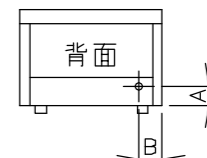

寸法単位:m m

⑧			
⑦			
⑥			
⑤	変換プラグ		
④	電源コード	2mm ² 3芯 2PNCT	
③	アジャスター		
②	横パネル	強化ガラスt=8	
①	本体	SUS430	
品番	名称	仕様	備考

コード位置
A 52
B 83

プラグ形状 接地2P

承認	検図	製図	尺度	商品説明図 タイジ株式会社	品名	温蔵オープンショーケース	商品コード	061074
		小林	1:10		型式	OS-960	発行日	2010年1月26日
符号	改訂項目	年月日						