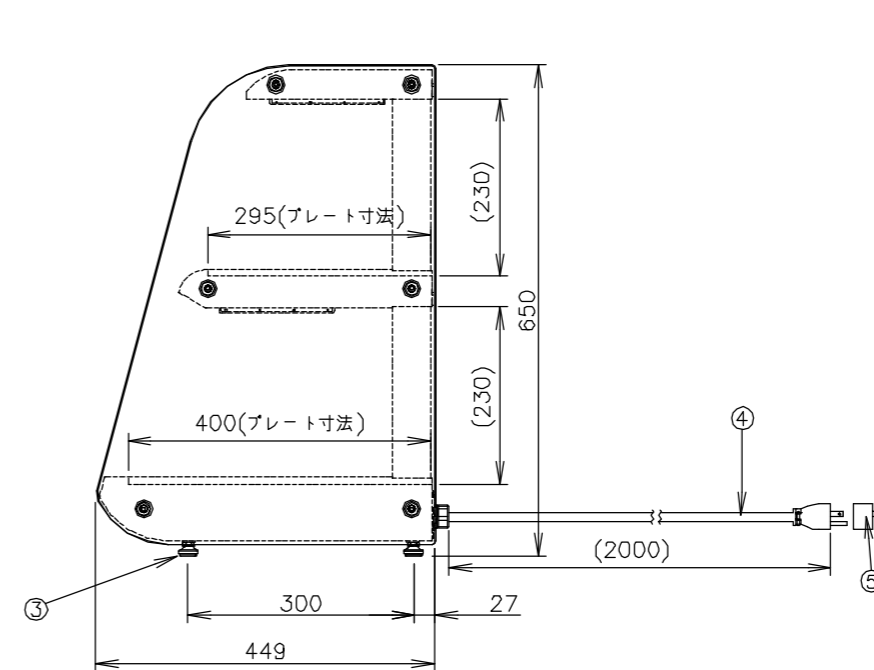

TAIJI

仕 様

メーカー名	タイジ株式会社
品番	温蔵オープンショーケース
型式	OS-960
定格電圧	単相100V 50/60Hz
消費電力	50~1140W
温度	プレート温度 40℃~80℃
温度調節	表示付マイコン制御
安全装置	温度ヒューズ
照明ランプ	省エネ型スリム蛍光管21W×2
ヒートランプ	カーボンフープヒーター300W×2
プレートヒーター	上段210W 下段280W
外形寸法	W900×D450×H650
プレート寸法	上段 W824XD295 下段 W824XD400
質量	35Kg

寸法単位:m m

⑧			
⑦			
⑥			
⑤	変換プラグ		
④	電源コード	2mm ² 3芯 2PNCT	
③	アジャスター		
②	横パネル	強化ガラスt=8	
①	本体	SUS430	
品番	名称	仕様	備考

コード位置
A 52
B 83

プラグ形状 接地2P

承認	検図	製図	尺度	商品説明図 タイジ株式会社	品名	温蔵オープンショーケース	商品コード	061074
		小林	1:10		型式	OS-960	発行日	2010年1月26日
符号	改訂項目	年月日						