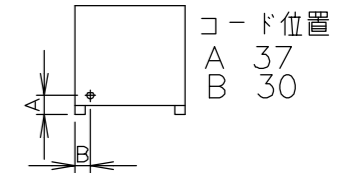

TAIJI

仕 様

メーカー名	タイジ株式会社
品 名	ショーケース
型 式	OS-J2(e)
定格電圧	単相100V 50/60Hz
消費電力	4.8W(専用ACアダプター付属)
フ ァ ン プ	フラットバー型LED(白色)x2 オプション：電球色
外形寸法	W460×D356×H457
庫内寸法	上段W402×D240×H178 下段W445(405)×D340×H180
質 量	9Kg
オプション	ケーキバット W400×D240×H20 バット網 W372×D206

寸法単位:m m

⑧			
⑦			
⑥			
⑤	ケーキバット	SUS304	オプション
④	ACアダプター	出力: DC24V500mA	
③	棚	SUS430 BA	
②	電源スイッチ		
①	外枠	アクリル	
品番	名 称	仕 様	備 考

承認	検図	製図	尺度	商品説明図 タイジ株式会社	品名	ショーケース	商品コード	061060
		小林	1:10		型式	OS-J2(e)	発行日	2010年02月26日
符号	改訂項目	年 月 日						