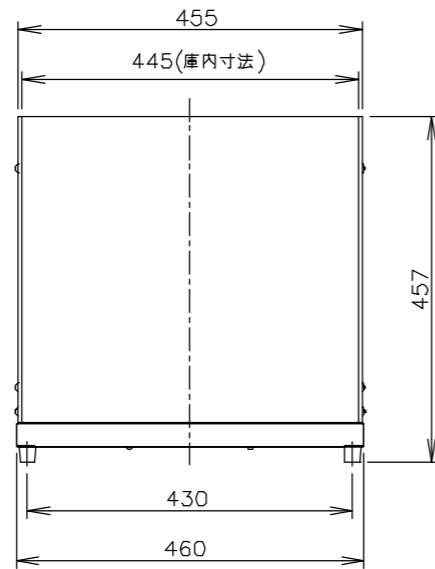

TAIJI

仕 様

メーカー名	タイジ株式会社
品 名	ショーケース
型 式	OS-J2(e)
定格電圧	単相100V 50/60Hz
消費電力	4.8W(専用ACアダプター付属)
フ ァ ン プ	フラットバー型LED(白色)x2 オプション：電球色
外形寸法	W460×D356×H457
庫内寸法	上段W402×D240×H178 下段W445(405)×D340×H180
質 量	9Kg
オプション	ケーキバット W400×D240×H20 バット網 W372×D206

寸法単位:m m

⑧			
⑦			
⑥			
⑤	ケーキバット	SUS304	オプション
④	ACアダプター	出力: DC24V500mA	
③	棚	SUS430 BA	
②	電源スイッチ		
①	外枠	アクリル	
品番	名 称	仕 様	備 考

承認	検図	製図	尺度	商品説明図 タイジ株式会社	品名	ショーケース	商品コード	061060
		小林	1:10		型式	OS-J2(e)	発行日	2010年02月26日
符号	改訂項目	年 月 日						