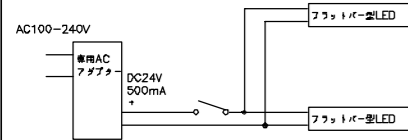

TAIJI

仕 様

メーカー名	タイジ株式会社
品 名	ショーケース
型 式	OS-J2(e)
定格電圧	単相100V 50/60Hz
消費電力	4.8W(専用ACアダプター付属)
フ ァ ン プ	フラットバー型LED(白色)x2 オプション：電球色
外形寸法	W460×D356×H457
庫内寸法	上段W402×D240×H178 下段W445(405)×D340×H180
質 量	9Kg
オプション	ケーキバット W400×D240×H20 バット網 W372×D206

寸法単位:m m

⑧			
⑦			
⑥			
⑤	ケーキバット	SUS304	オプション
④	ACアダプター	出力: DC24V500mA	
③	棚	SUS430 BA	
②	電源スイッチ		
①	外枠	アクリル	
品番	名 称	仕 様	備 考

承認	検図	製図	尺度	商品説明図 タイジ株式会社	品名	ショーケース	商品コード	061060
		小林	1:10		型式	OS-J2(e)	発行日	2010年02月26日
符号	改訂項目	年 月 日						