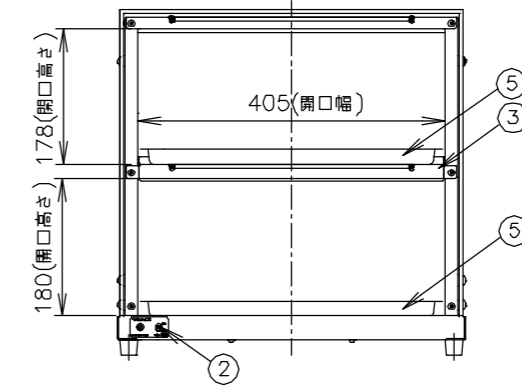

TAIJI

仕 様

メーカー名	タイジ株式会社
品 名	ショーケース
型 式	OS-J2(e)
定格電圧	単相100V 50/60Hz
消費電力	4.8W(専用ACアダプター付属)
フ ァ ン プ	フラットバー型LED(白色)x2 オプション：電球色
外形寸法	W460×D356×H457
庫内寸法	上段W402×D240×H178 下段W445(405)×D340×H180
質 量	9Kg
オプション	ケーキバット W400×D240×H20 バット網 W372×D206

寸法単位:m m

⑧			
⑦			
⑥			
⑤	ケーキバット	SUS304	オプション
④	ACアダプター	出力: DC24V500mA	
③	棚	SUS430 BA	
②	電源スイッチ		
①	外枠	アクリル	
品番	名 称	仕 様	備 考

承認	検図	製図	尺度	商品説明図 タイジ株式会社	品名	ショーケース	商品コード	061060
		小林	1:10		型式	OS-J2(e)	発行日	2010年02月26日
符号	改訂項目	年 月 日						