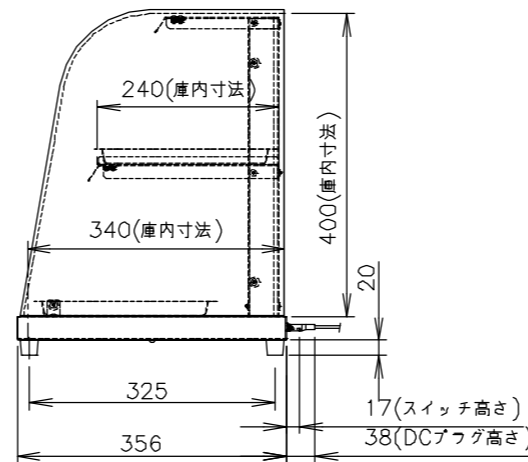

TAIJI

仕 様

メーカー名	タイジ株式会社
品 名	ショーケース
型 式	OS-J2(e)
定格電圧	単相100V 50/60Hz
消費電力	4.8W(専用ACアダプター付属)
フ ァ ン プ	フラットバー型LED(白色)x2 オプション：電球色
外形寸法	W460×D356×H457
庫内寸法	上段W402×D240×H178 下段W445(405)×D340×H180
質 量	9Kg
オプション	ケーキバット W400×D240×H20 バット網 W372×D206

寸法単位:m m

⑧			
⑦			
⑥			
⑤	ケーキバット	SUS304	オプション
④	ACアダプター	出力: DC24V500mA	
③	棚	SUS430 BA	
②	電源スイッチ		
①	外枠	アクリル	
品番	名 称	仕 様	備 考

承認	検図	製図	尺度	商品説明図 タイジ株式会社	品名	ショーケース	商品コード	061060
		小林	1:10		型式	OS-J2(e)	発行日	2010年02月26日
符号	改訂項目	年 月 日						