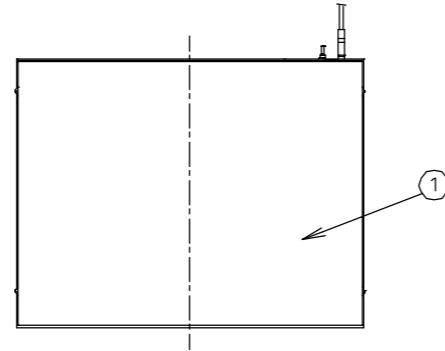

TAIJI

仕 様

メーカー名	タイジ株式会社
品 名	ショーケース
型 式	OS-J2(e)
定格電圧	単相100V 50/60Hz
消費電力	4.8W(専用ACアダプター付属)
フ ァ ン プ	フラットバー型LED(白色)x2 オプション：電球色
外形寸法	W460×D356×H457
庫内寸法	上段W402×D240×H178 下段W445(405)×D340×H180
質 量	9Kg
オプション	ケーキバット W400×D240×H20 バット網 W372×D206

寸法単位:m m

⑧			
⑦			
⑥			
⑤	ケーキバット	SUS304	オプション
④	ACアダプター	出力: DC24V500mA	
③	棚	SUS430 BA	
②	電源スイッチ		
①	外枠	アクリル	
品番	名 称	仕 様	備 考

承認	検図	製図	尺度	商品説明図 タイジ株式会社	品名	ショーケース	商品コード	061060
		小林	1:10		型式	OS-J2(e)	発行日	2010年02月26日
符号	改訂項目	年 月 日						