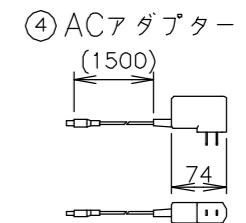

TAIJI

仕 様

メーカー名	タイジ株式会社
品 名	ショーケース
型 式	OS-J2(e)
定格電圧	単相100V 50/60Hz
消費電力	4.8W(専用ACアダプター付属)
フ ァ ン プ	フラットバー型LED(白色)x2 オプション：電球色
外形寸法	W460×D356×H457
庫内寸法	上段W402×D240×H178 下段W445(405)×D340×H180
質 量	9Kg
オプション	ケーキバット W400×D240×H20 バット網 W372×D206

寸法単位:m m

⑧			
⑦			
⑥			
⑤	ケーキバット	SUS304	オプション
④	ACアダプター	出力: DC24V500mA	
③	棚	SUS430 BA	
②	電源スイッチ		
①	外枠	アクリル	
品番	名 称	仕 様	備 考

承認	検図	製図	尺度	商品説明図 タイジ株式会社	品名	ショーケース	商品コード	061060
		小林	1:10		型式	OS-J2(e)	発行日	2010年02月26日
符号	改訂項目	年 月 日						