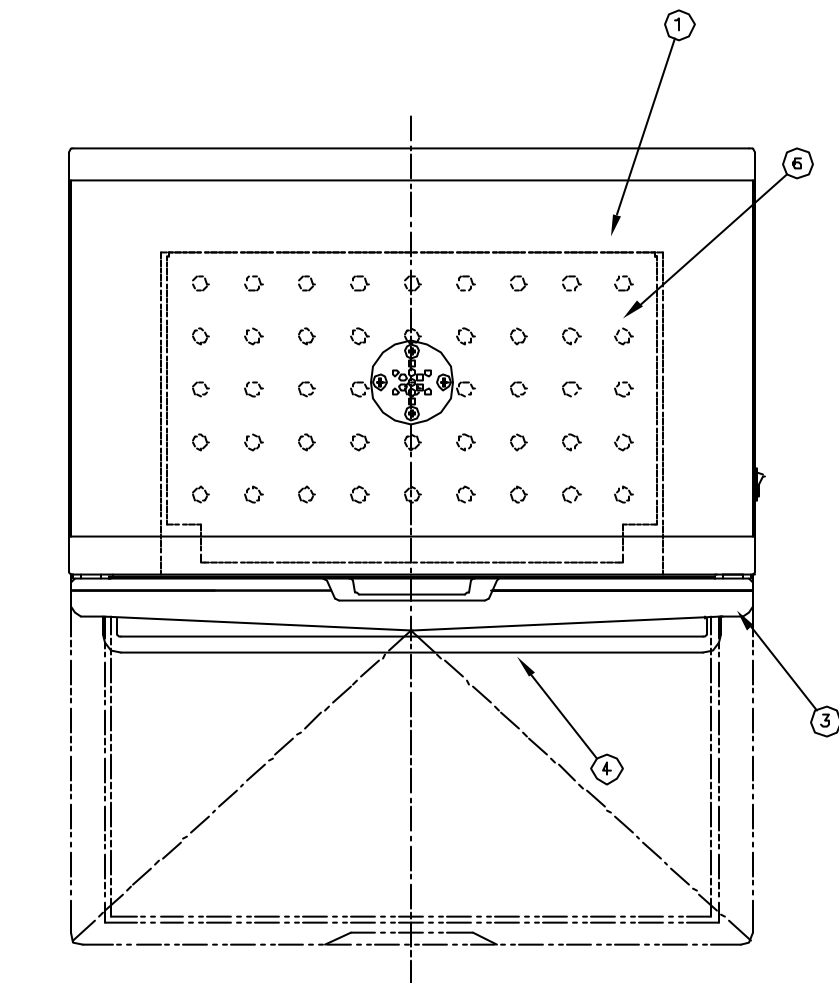

TAIJI

仕様

メーカー名	タイジ株式会社
品名	スチームキャビ
型式	SC-12(S)
定格電圧	単相100V 50/60Hz
消費電力	700W
温度調節	バイメタル式サーモスタット
庫内温度	加熱時最高100℃
安全装置	温度ヒューズ 142℃
外形寸法	W455×D334×H290
庫内寸法	W332×D213×H127
庫内容量	9リットル
質量	9.5kg
付属品	網皿 スノコ ドレージ受け 水差し トング 変換プラグ

寸法単位:m m

⑧	電源コード	0.75mm 3芯キャブタイヤ
⑦	網皿	SUS
⑥	スノコ	SUS
⑤	ドレージ受け	PBT/ABS
④	把手	アルミ
③	扉	PBT/ABS
②	電源スイッチ	
①	本体	SUS

承認	検図	製図	尺度	商品説明図	品名	スチームキャビ	商品コード	013006
		小林	1:5	タイジ株式会社	型式	SC-12(S)	発行日	2008年4月15日
符号	改訂項目	年月日						