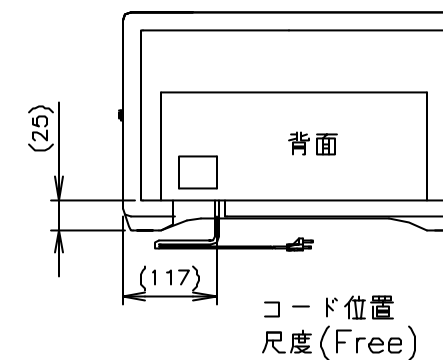

TAIJI

仕様

メーカー名	タイジ株式会社
品名	スチームキャビ
型式	SC-12(S)
定格電圧	単相100V 50/60Hz
消費電力	700W
温度調節	バイメタル式サーモスタット
庫内温度	加熱時最高100℃
安全装置	温度ヒューズ 142℃
外形寸法	W455×D334×H290
庫内寸法	W332×D213×H127
庫内容量	9リットル
質量	9.5kg
付属品	網皿 スノコ ドレージ受け 水差し トング 変換プラグ

寸法単位:m m

⑧	電源コード	0.75mm 3芯キャブタイヤ
⑦	網皿	SUS
⑥	スノコ	SUS
⑤	ドレージ受け	PBT/ABS
④	把手	アルミ
③	扉	PBT/ABS
②	電源スイッチ	
①	本体	SUS

承認	検図	製図	尺度	商品説明図	品名	スチームキャビ	商品コード	013006
		小林	1:5	タイジ株式会社	型式	SC-12(S)	発行日	2008年4月15日
符号	改訂項目	年月日						