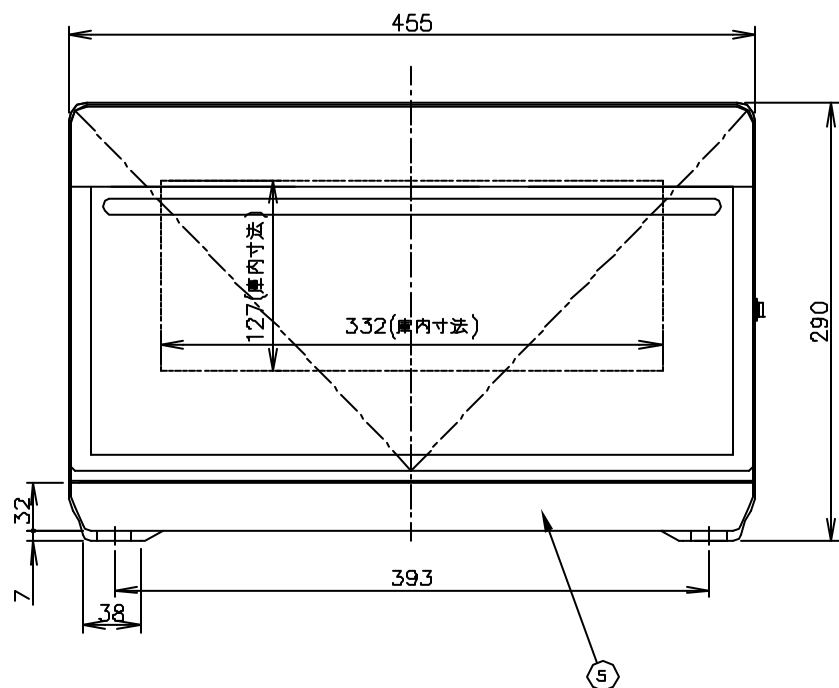

TAIJI

仕様

メーカー名	タイジ株式会社
品名	スチームキャビ
型式	SC-12(S)
定格電圧	単相100V 50/60Hz
消費電力	700W
温度調節	バイメタル式サーモスタット
庫内温度	加熱時最高100℃
安全装置	温度ヒューズ 142℃
外形寸法	W455×D334×H290
庫内寸法	W332×D213×H127
庫内容量	9リットル
質量	9.5kg
付属品	網皿 スノコ ドレージ受け 水差し トング 変換プラグ

寸法単位:m m

⑧	電源コード	0.75mm 3芯キャブタイヤ
⑦	網皿	SUS
⑥	スノコ	SUS
⑤	ドレージ受け	PBT/ABS
④	把手	アルミ
③	扉	PBT/ABS
②	電源スイッチ	
①	本体	SUS

承認	検図	製図	尺度	商品説明図	品名	スチームキャビ	商品コード	013006
		小林	1:5	タイジ株式会社	型式	SC-12(S)	発行日	2008年4月15日
符号	改訂項目	年月日						