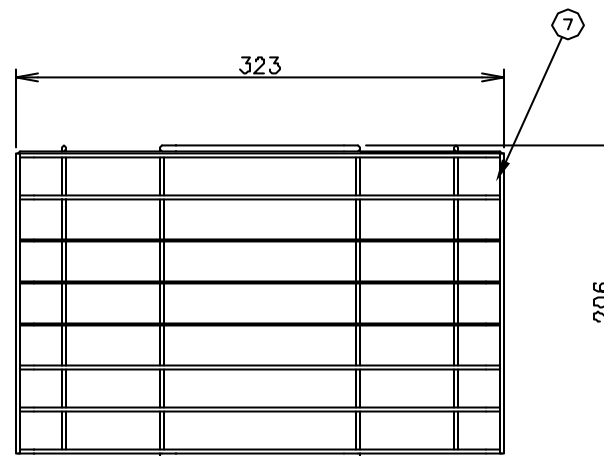

TAIJI

仕様

メーカー名	タイジ株式会社
品名	スチームキャビ
型式	SC-12(S)
定格電圧	単相100V 50/60Hz
消費電力	700W
温度調節	バイメタル式サーモスタット
庫内温度	加熱時最高100℃
安全装置	温度ヒューズ 142℃
外形寸法	W455×D334×H290
庫内寸法	W332×D213×H127
庫内容量	9リットル
質量	9.5kg
付属品	網皿 スノコ ドレージ受け 水差し トング 変換プラグ

寸法単位:m m

⑧	電源コード	0.75mm 3芯キャブタイヤ
⑦	網皿	SUS
⑥	スノコ	SUS
⑤	ドレージ受け	PBT/ABS
④	把手	アルミ
③	扉	PBT/ABS
②	電源スイッチ	
①	本体	SUS

承認	検図	製図	尺度	商品説明図	品名	スチームキャビ	商品コード	013006
		小林	1:5	タイジ株式会社	型式	SC-12(S)	発行日	2008年4月15日
符号	改訂項目	年月日						