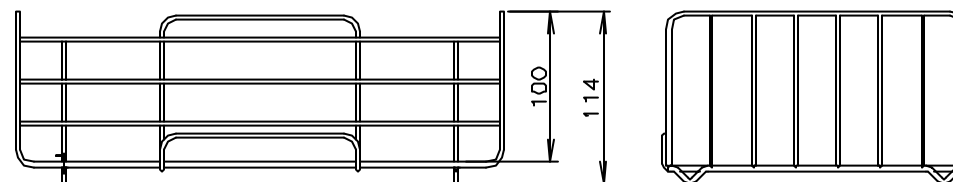

TAIJI

仕様

メーカー名	タイジ株式会社
品名	スチームキャビ
型式	SC-12(S)
定格電圧	単相100V 50/60Hz
消費電力	700W
温度調節	バイメタル式サーモスタット
庫内温度	加熱時最高100℃
安全装置	温度ヒューズ 142℃
外形寸法	W455×D334×H290
庫内寸法	W332×D213×H127
庫内容量	9リットル
質量	9.5kg
付属品	網皿 スノコ ドレージ受け 水差し トング 変換プラグ

寸法単位:m m

⑧	電源コード	0.75mm 3芯キャブタイヤ
⑦	網皿	SUS
⑥	スノコ	SUS
⑤	ドレージ受け	PBT/ABS
④	把手	アルミ
③	扉	PBT/ABS
②	電源スイッチ	
①	本体	SUS

承認	検図	製図	尺度	商品説明図	品名	スチームキャビ	商品コード	013006
		小林	1:5	タイジ株式会社	型式	SC-12(S)	発行日	2008年4月15日
符号	改訂項目	年月日						