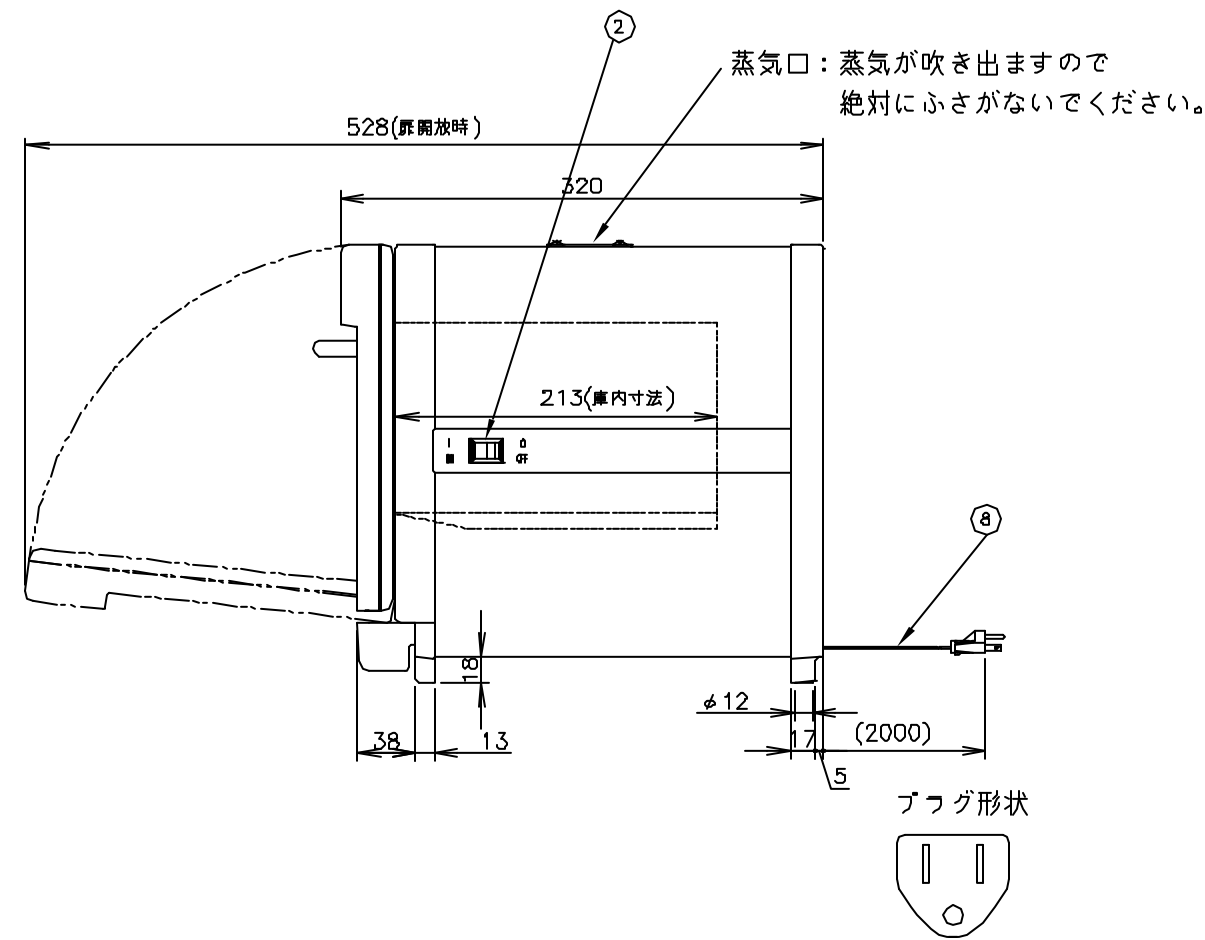

TAIJI

仕様

メーカー名	タイジ株式会社
品名	スチームキャビ
型式	SC-12(S)
定格電圧	単相100V 50/60Hz
消費電力	700W
温度調節	バイメタル式サーモスタット
庫内温度	加熱時最高100℃
安全装置	温度ヒューズ 142℃
外形寸法	W455×D334×H290
庫内寸法	W332×D213×H127
庫内容量	9リットル
質量	9.5kg
付属品	網皿 スノコ ドレージ受け 水差し トング 変換プラグ

寸法単位:m m

⑧	電源コード	0.75mm 3芯キャブタイヤ
⑦	網皿	SUS
⑥	スノコ	SUS
⑤	ドレージ受け	PBT/ABS
④	把手	アルミ
③	扉	PBT/ABS
②	電源スイッチ	
①	本体	SUS

承認	検図	製図	尺度	商品説明図	品名	スチームキャビ	商品コード	013006
		小林	1:5	タイジ株式会社	型式	SC-12(S)	発行日	2008年4月15日
符号	改訂項目	年月日						