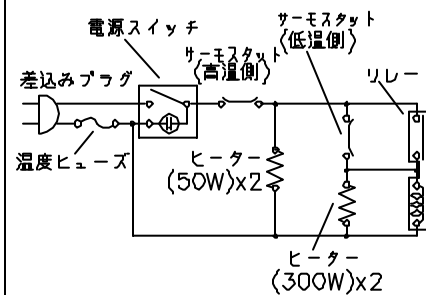

TAIJI

仕様

メーカー名	タイジ株式会社
品名	スチームキャビ
型式	SC-12(S)
定格電圧	単相100V 50/60Hz
消費電力	700W
温度調節	バイメタル式サーモスタット
庫内温度	加熱時最高100℃
安全装置	温度ヒューズ 142℃
外形寸法	W455×D334×H290
庫内寸法	W332×D213×H127
庫内容量	9リットル
質量	9.5kg
付属品	網皿 スノコ ドレージ受け 水差し トング 変換プラグ

寸法単位:m m

⑧	電源コード	0.75mm 3芯キャブタイヤ
⑦	網皿	SUS
⑥	スノコ	SUS
⑤	ドレージ受け	PBT/ABS
④	把手	アルミ
③	扉	PBT/ABS
②	電源スイッチ	
①	本体	SUS

承認	検図	製図	尺度	商品説明図	品名	スチームキャビ	商品コード	013006
		小林	1:5	タイジ株式会社	型式	SC-12(S)	発行日	2008年4月15日
符号	改訂項目	年月日						