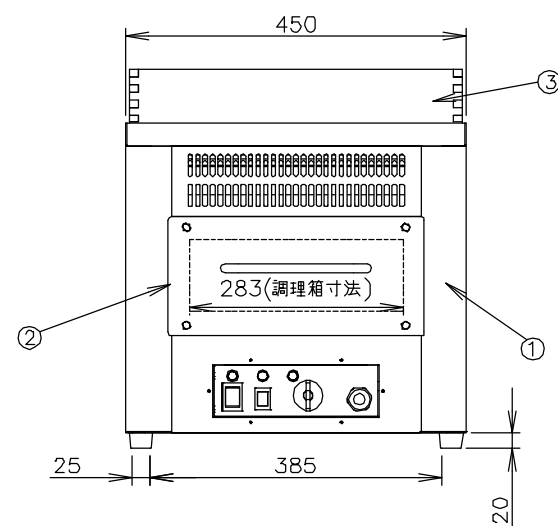

TAIJI

仕 様

メーカー名 タイジ株式会社
 品 番 遠赤外線ホットロースター
 型 式 TEY-100
 定格電圧 単相100V 50/60Hz
 消費電力 1190W(保温時70W)
 発 熱 体 遠赤外線シーズヒーター
 安全装置 温度過昇防止装置,電流ヒューズ
 20A
 外形寸法 W450×D450×H502
 調理箱寸法 W283×D370×H95
 保温箱内寸法 W418×D418×H100
 焼き容量 最大5kg(最適3kg)
 質 量 25Kg
 付 属 品 変換プラグ,ミニのぼり,天然石,
 トング

寸法単位:m m

⑧			
⑦			
⑥			
⑤	変換プラグ		
④	電源コード	2mm ² 3芯 2PNCT	
③	保温箱(木枠)焼杉		
②	引き出し(調理箱)	SUS430	
①	本 体	SUS430	
品番	名 称	仕 様	備 考

プラグ形状 接地2P

承認	検図	製図	尺度	商品説明図 タイジ株式会社	品名	遠赤外線ホットロースター	商品コード	074001
		小林	1:10		型式	TEY-100	発行日	2010年10月15日
符号	改訂項目	年月日						