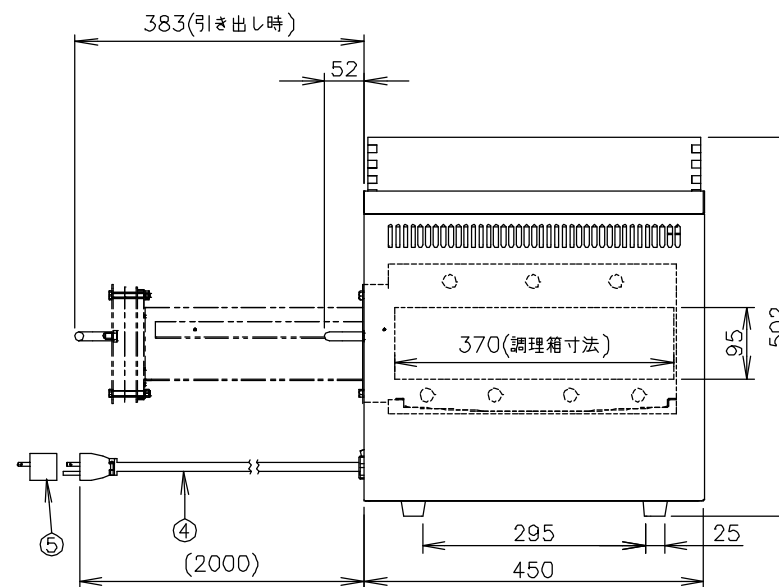

TAIJI

仕 様

メーカー名 タイジ株式会社
 品 番 遠赤外線ホットロースター
 型 式 TEY-100
 定格電圧 単相100V 50/60Hz
 消費電力 1190W(保温時70W)
 発 熱 体 遠赤外線シーズヒーター
 安全装置 温度過昇防止装置,電流ヒューズ
 20A
 外形寸法 W450×D450×H502
 調理箱寸法 W283×D370×H95
 保温箱内寸法 W418×D418×H100
 焼き容量 最大5kg(最適3kg)
 質 量 25Kg
 付 属 品 変換プラグ,ミニのぼり,天然石,
 トング

寸法単位:m m

⑧			
⑦			
⑥			
⑤	変換プラグ		
④	電源コード	2mm ² 3芯 2PNCT	
③	保温箱(木枠)焼杉		
②	引き出し(調理箱)	SUS430	
①	本 体	SUS430	
品番	名 称	仕 様	備 考

プラグ形状 接地2P

承認	検図	製図	尺度	商品説明図 タイジ株式会社	品名	遠赤外線ホットロースター	商品コード	074001
		小林	1:10		型式	TEY-100	発行日	2010年10月15日
符号	改訂項目	年月日						