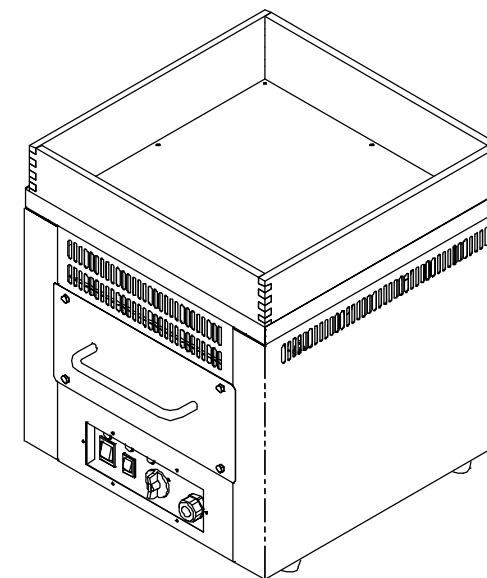

TAIJI

仕 様

メーカー名 タイジ株式会社
 品 番 遠赤外線ホットロースター
 型 式 TEY-100
 定格電圧 単相100V 50/60Hz
 消費電力 1190W(保温時70W)
 発 熱 体 遠赤外線シーズヒーター
 安全装置 温度過昇防止装置,電流ヒューズ
 20A
 外形寸法 W450×D450×H502
 調理箱寸法 W283×D370×H95
 保温箱内寸法 W418×D418×H100
 焼き容量 最大5kg(最適3kg)
 質 量 25Kg
 付 属 品 変換プラグ,ミニのぼり,天然石,
 トング

寸法単位:m m

⑧			
⑦			
⑥			
⑤	変換プラグ		
④	電源コード	2mm ² 3芯 2PNCT	
③	保温箱(木枠)焼杉		
②	引き出し(調理箱)	SUS430	
①	本 体	SUS430	
品番	名 称	仕 様	備 考

プラグ形状 接地2P

承認	検図	製図	尺度	商品説明図 タイジ株式会社	品名	遠赤外線ホットロースター	商品コード	074001
		小林	1:10		型式	TEY-100	発行日	2010年10月15日
符号	改訂項目	年月日						