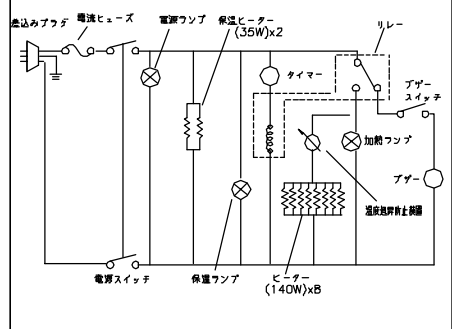

TAIJI

仕 様

メーカー名 タイジ株式会社
 品 番 遠赤外線ホットロースター
 型 式 TEY-100
 定格電圧 単相100V 50/60Hz
 消費電力 1190W(保温時70W)
 発 熱 体 遠赤外線シーズヒーター
 安全装置 温度過昇防止装置,電流ヒューズ
 20A
 外形寸法 W450×D450×H502
 調理箱寸法 W283×D370×H95
 保温箱内寸法 W418×D418×H100
 焼き容量 最大5kg(最適3kg)
 質 量 25Kg
 付 属 品 変換プラグ,ミニのぼり,天然石,
 トング

寸法単位:m m

⑧			
⑦			
⑥			
⑤	変換プラグ		
④	電源コード	2mm ² 3芯 2PNCT	
③	保温箱(木枠)焼杉		
②	引き出し(調理箱)	SUS430	
①	本 体	SUS430	
品番	名 称	仕 様	備 考

プラグ形状 接地2P

承認	検図	製図	尺度	商品説明図 タイジ株式会社	品名	遠赤外線ホットロースター	商品コード	074001
		小林	1:10		型式	TEY-100	発行日	2010年10月15日
符号	改訂項目	年月日						