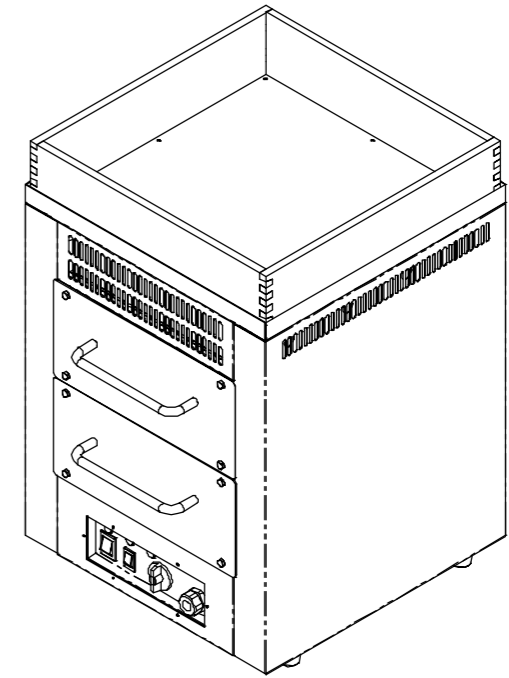

TAIJI

仕 様

メーカー名 タイジ株式会社
 品 番 遠赤外線ホットロースター
 型 式 TEY-200
 定格電圧 単相100V 50/60Hz
 消費電力 1470W(保温時70W)
 発 熱 体 遠赤外線シーズヒーター
 安全装置 温度過昇防止装置,電流ヒューズ
 20A
 外形寸法 W450×D450×H662
 調理箱寸法 W283×D370×H95 (2段)
 保温箱内寸法 W418×D418×H100
 焼き容量 最大10kg(最適6kg)
 質 量 32Kg
 付 属 品 変換プラグ,ミニのぼり,天然石,
 トング

寸法単位:m m

⑧			
⑦			
⑥			
⑤	変換プラグ		
④	電源コード	2mm ² 3芯 2PNCT	
③	保温箱(木枠)焼杉		
②	引き出し(調理箱)	SUS430	
①	本 体	SUS430	
品番	名 称	仕 様	備 考

プラグ形状 接地2P

承認	検図	製図	尺度	商品説明図 タイジ株式会社	品名	遠赤外線ホットロースター	商品コード	074002
		小林	1:10		型式	TEY-200	発行日	2010年10月15日
符号	改訂項目	年月日						