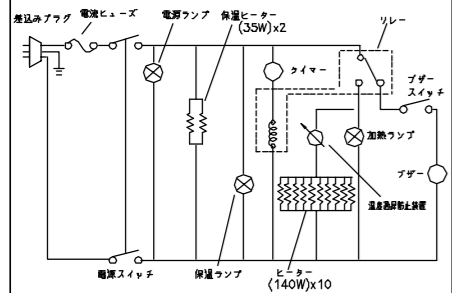

TAIJI

仕 様

メーカー名 タイジ株式会社
 品 番 遠赤外線ホットロースター
 型 式 TEY-200
 定格電圧 単相100V 50/60Hz
 消費電力 1470W(保温時70W)
 発 熱 体 遠赤外線シーズヒーター
 安全装置 温度過昇防止装置,電流ヒューズ
 20A
 外形寸法 W450×D450×H662
 調理箱寸法 W283×D370×H95 (2段)
 保温箱内寸法 W418×D418×H100
 焼き容量 最大10kg(最適6kg)
 質 量 32Kg
 付 属 品 変換プラグ,ミニのぼり,天然石,
 トング

寸法単位:m m

⑧			
⑦			
⑥			
⑤	変換プラグ		
④	電源コード	2mm ² 3芯 2PNCT	
③	保温箱(木枠)焼杉		
②	引き出し(調理箱)	SUS430	
①	本 体	SUS430	
品番	名 称	仕 様	備 考

プラグ形状 接地2P

承認	検図	製図	尺度	商品説明図 タイジ株式会社	品名	遠赤外線ホットロースター	商品コード	074002
		小林	1:10		型式	TEY-200	発行日	2010年10月15日
符号	改訂項目	年月日						