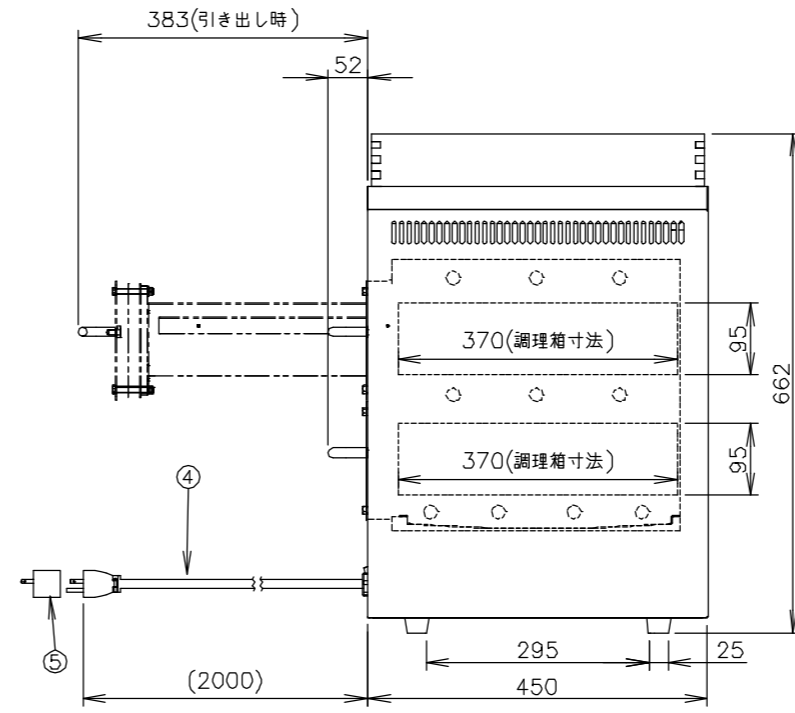

TAIJI

仕 様

メーカー名 タイジ株式会社
 品 番 遠赤外線ホットロースター
 型 式 TEY-200
 定格電圧 単相100V 50/60Hz
 消費電力 1470W(保温時70W)
 発 熱 体 遠赤外線シーズヒーター
 安全装置 温度過昇防止装置,電流ヒューズ
 20A
 外形寸法 W450×D450×H662
 調理箱寸法 W283×D370×H95 (2段)
 保温箱内寸法 W418×D418×H100
 焼き容量 最大10kg(最適6kg)
 質 量 32Kg
 付 属 品 変換プラグ,ミニのぼり,天然石,
 トング

寸法単位:m m

⑧			
⑦			
⑥			
⑤	変換プラグ		
④	電源コード	2mm ² 3芯 2PNCT	
③	保温箱(木枠)焼杉		
②	引き出し(調理箱)	SUS430	
①	本 体	SUS430	
品番	名 称	仕 様	備 考

プラグ形状 接地2P

承認	検図	製図	尺度	商品説明図 タイジ株式会社	品名	遠赤外線ホットロースター	商品コード	074002
		小林	1:10		型式	TEY-200	発行日	2010年10月15日
符号	改訂項目	年月日						