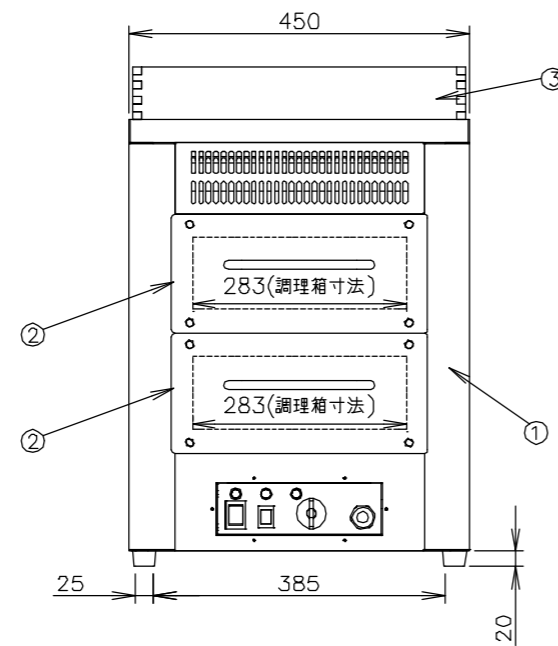

TAIJI

仕 様

メーカー名 タイジ株式会社
 品 番 遠赤外線ホットロースター
 型 式 TEY-200
 定格電圧 単相100V 50/60Hz
 消費電力 1470W(保温時70W)
 発 熱 体 遠赤外線シーズヒーター
 安全装置 温度過昇防止装置,電流ヒューズ
 20A
 外形寸法 W450×D450×H662
 調理箱寸法 W283×D370×H95 (2段)
 保温箱内寸法 W418×D418×H100
 焼き容量 最大10kg(最適6kg)
 質 量 32Kg
 付 属 品 変換プラグ,ミニのぼり,天然石,
 トング

寸法単位:m m

⑧			
⑦			
⑥			
⑤	変換プラグ		
④	電源コード	2mm ² 3芯 2PNCT	
③	保温箱(木枠)焼杉		
②	引き出し(調理箱)	SUS430	
①	本 体	SUS430	
品番	名 称	仕 様	備 考

プラグ形状 接地2P

承認	検図	製図	尺度	商品説明図 タイジ株式会社	品名	遠赤外線ホットロースター	商品コード	074002
		小林	1:10		型式	TEY-200	発行日	2010年10月15日
符号	改訂項目	年月日						