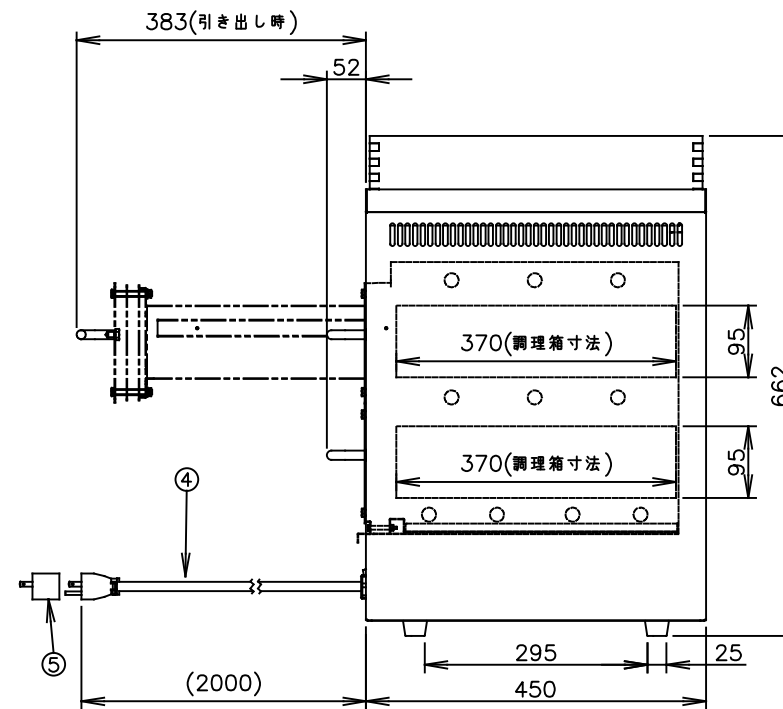

TAIJI

仕 様

メーカー名 タイジ株式会社
 品 番 遠赤外線ホットロースター
 型 式 TEY-202
 定格電圧 単相 100V 50/60Hz
 消費電力 1470W(保温時70W)
 発 熱 体 遠赤外線シーズヒーター
 安全装置 温度過昇防止装置,電流ヒューズ
 20A
 外形寸法 W450×D450×H662
 調理箱寸法 W283×D370×H95 (2段)
 保温箱 内寸法 W418×D418×H100
 焼き羊容量 最大10kg(最適6kg)
 質 量 32Kg
 付 属 品 変換プラグ,ミニのぼり,天然石,
 トング

寸法単位:m m

⑧			
⑦			
⑥	カストリトレー	SUS430	
⑤	変換プラグ		
④	電源コード	2mm ² 3芯 2PNCT	
③	保温箱(木枠)焼杉		
②	引き出し(調理箱)	SUS430	
①	本 体	SUS430	
品番	名 称	仕 様	備 考

プラグ形状 接地2P

承認	検図	製図	R度	商品説明図	品名	遠赤外線ホットロースター	商品コード	074004
		志賀	1:10	タイジ株式会社	型式	TEY-202	発行日	2017年1月18日
符号	改訂項目	年月日						