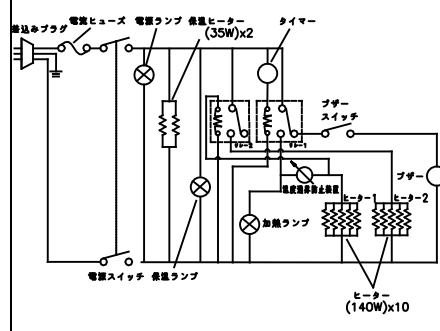

TAIJI

仕 様

メーカー名 タイジ株式会社
 品 番 遠赤外線ホットロースター
 型 式 TEY-202
 定格電圧 単相 100V 50/60Hz
 消費電力 1470W(保温時70W)
 発 熱 体 遠赤外線シーズヒーター
 安全装置 温度過昇防止装置,電流ヒューズ
 20A
 外形寸法 W450×D450×H662
 調理箱寸法 W283×D370×H95 (2段)
 保温箱 内寸法 W418×D418×H100
 焼き羊容量 最大10kg(最適6kg)
 質 量 32Kg
 付 属 品 変換プラグ,ミニのぼり,天然石,
 トング

寸法単位:m m

⑧			
⑦			
⑥	カストリトレー	SUS430	
⑤	変換プラグ		
④	電源コード	2mm ² 3芯 2PNCT	
③	保温箱(木枠)焼杉		
②	引き出し(調理箱)	SUS430	
①	本 体	SUS430	
品番	名 称	仕 様	備 考

プラグ形状 接地2P

承認	検図	製図	R度	商品説明図	品名	遠赤外線ホットロースター	商品コード	074004
		志賀	1:10	タイジ株式会社	型式	TEY-202	発行日	2017年1月18日
符号	改訂項目	年月日						