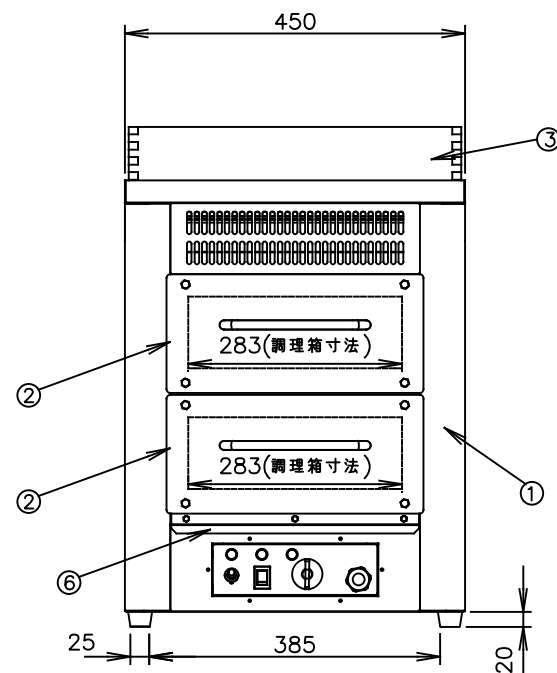

TAIJI

仕 様

メーカー名 タイジ株式会社
 品 番 遠赤外線ホットロースター
 型 式 TEY-202
 定格電圧 単相 100V 50/60Hz
 消費電力 1470W(保温時70W)
 発 熱 体 遠赤外線シーズヒーター
 安全装置 温度過昇防止装置,電流ヒューズ
 20A
 外形寸法 W450×D450×H662
 調理箱寸法 W283×D370×H95 (2段)
 保温箱 内寸法 W418×D418×H100
 焼き羊容量 最大10kg(最適6kg)
 質 量 32Kg
 付 属 品 変換プラグ,ミニのぼり,天然石,
 トング

寸法単位:m m

⑧			
⑦			
⑥	カストリトレー	SUS430	
⑤	変換プラグ		
④	電源コード	2mm ² 3芯 2PNCT	
③	保温箱(木枠)焼杉		
②	引き出し(調理箱)	SUS430	
①	本 体	SUS430	
品番	名 称	仕 様	備 考

プラグ形状 接地2P

承認	検図	製図	R度	商品説明図	品名	遠赤外線ホットロースター	商品コード	074004
		志賀	1:10	タイジ株式会社	型式	TEY-202	発行日	2017年1月18日
符号	改訂項目	年月日						