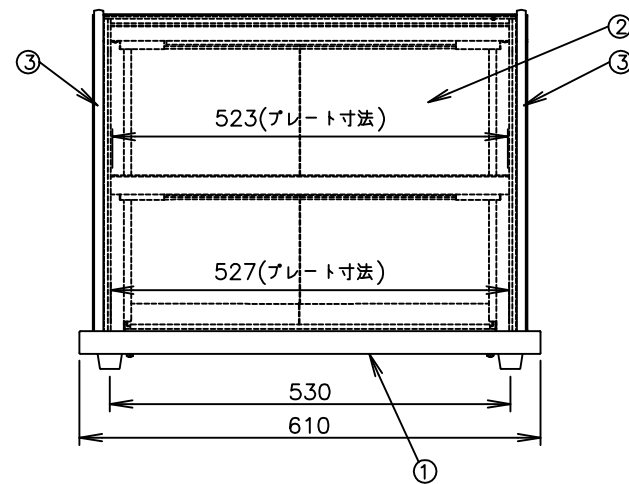

## 仕様

メーカー名	タイジ株式会社
品番	温蔵ショーケース
型式	TOS-600G
定格電圧	単相100V 50/60Hz
消費電力	290W
温度	庫内温度 65℃±5℃
温度調節	バイメタルサーモスタット
安全装置	温度ヒューズ
照明ランプ	キセノンボールランプ40W×2
プレートヒーター	上段70W 下段140W
外形寸法	W610×D465×H475
プレート寸法	上段 W523XD262 下段 W527XD351
質量	26Kg(10インチバット除く)
付属品	専用加湿トレー,10インチバット 6枚,変換プラグ,引き戸ガラス一式

寸法単位:m m

⑧			
⑦	専用加湿トレー	SUS	
⑥	引き戸ガラス	強化ガラス	ハーフミラー
⑤	変換プラグ		
④	電源コード	0.75mm <sup>2</sup> 3芯 2PNCT	
③	サイドパネル	ペアガラス	
②	フロントガラス	ペア曲げガラス	
①	本体	SUS430	
品番	名称	仕様	備考

プラグ形状 接地2P

承認	検図	製図	尺度	商品説明図 <b>タイジ株式会社</b>	品名	温蔵ショーケース	商品コード	061081
		小林	1:10		型式	TOS-600G	発行日	2012年3月2日
符号	改訂項目	年月日						