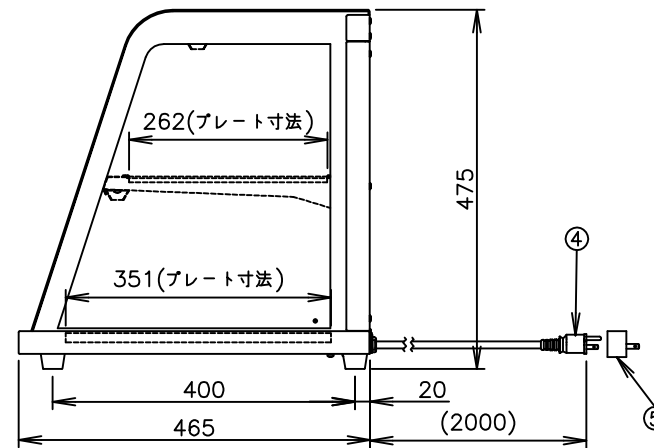

## 仕様

メーカー名	タイジ株式会社
品番	温蔵ショーケース
型式	TOS-600G
定格電圧	単相100V 50/60Hz
消費電力	290W
温度	庫内温度 65℃±5℃
温度調節	バイメタルサーモスタット
安全装置	温度ヒューズ
照明ランプ	キセノンボールランプ40W×2
プレートヒーター	上段70W 下段140W
外形寸法	W610×D465×H475
プレート寸法	上段 W523XD262 下段 W527XD351
質量	26Kg(10インチバット除く)
付属品	専用加湿トレー,10インチバット 6枚,変換プラグ,引き戸ガラス一式

寸法単位:m m

⑧			
⑦	専用加湿トレー	SUS	
⑥	引き戸ガラス	強化ガラス	ハーフミラー
⑤	変換プラグ		
④	電源コード	0.75mm <sup>2</sup> 3芯 2PNCT	
③	サイドパネル	ペアガラス	
②	フロントガラス	ペア曲げガラス	
①	本体	SUS430	
品番	名称	仕様	備考

プラグ形状 接地2P

承認	検図	製図	尺度	商品説明図 <b>タイジ株式会社</b>	品名	温蔵ショーケース	商品コード	061081
		小林	1:10		型式	TOS-600G	発行日	2012年3月2日
符号	改訂項目	年月日						