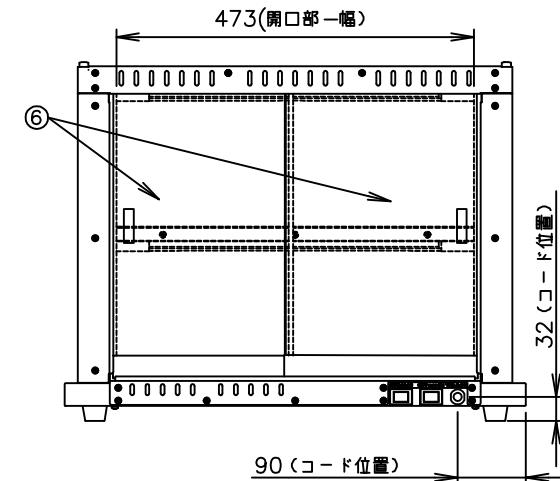

## 仕様

メーカー名	タイジ株式会社
品番	温蔵ショーケース
型式	TOS-600G
定格電圧	単相100V 50/60Hz
消費電力	290W
温度	庫内温度 65℃±5℃
温度調節	バイメタルサーモスタット
安全装置	温度ヒューズ
照明ランプ	キセノンボールランプ40W×2
プレートヒーター	上段70W 下段140W
外形寸法	W610×D465×H475
プレート寸法	上段 W523XD262 下段 W527XD351
質量	26Kg(10インチバット除く)
付属品	専用加湿トレー,10インチバット 6枚,変換プラグ,引き戸ガラス一式

寸法単位:m m

⑧			
⑦	専用加湿トレー	SUS	
⑥	引き戸ガラス	強化ガラス	ハーフミラー
⑤	変換プラグ		
④	電源コード	0.75mm <sup>2</sup> 3芯 2PNCT	
③	サイドパネル	ペアガラス	
②	フロントガラス	ペア曲げガラス	
①	本体	SUS430	
品番	名称	仕様	備考

プラグ形状 接地2P

承認	検図	製図	尺度	商品説明図 <b>タイジ株式会社</b>	品名	温蔵ショーケース	商品コード	061081
		小林	1:10		型式	TOS-600G	発行日	2012年3月2日
符号	改訂項目	年月日						