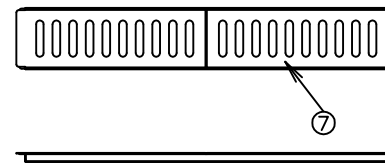

## 仕様

メーカー名	タイジ株式会社
品番	温蔵ショーケース
型式	TOS-600G
定格電圧	単相100V 50/60Hz
消費電力	290W
温度	庫内温度 65℃±5℃
温度調節	バイメタルサーモスタット
安全装置	温度ヒューズ
照明ランプ	キセノンボールランプ40W×2
プレートヒーター	上段70W 下段140W
外形寸法	W610×D465×H475
プレート寸法	上段 W523XD262 下段 W527XD351
質量	26Kg(10インチバット除く)
付属品	専用加湿トレー,10インチバット 6枚,変換プラグ,引き戸ガラス一式

寸法単位:m m

⑧			
⑦	専用加湿トレー	SUS	
⑥	引き戸ガラス	強化ガラス	ハーフミラー
⑤	変換プラグ		
④	電源コード	0.75mm <sup>2</sup> 3芯 2PNCT	
③	サイドパネル	ペアガラス	
②	フロントガラス	ペア曲げガラス	
①	本体	SUS430	
品番	名称	仕様	備考

プラグ形状 接地2P

承認	検図	製図	尺度	商品説明図 <b>タイジ株式会社</b>	品名	温蔵ショーケース	商品コード	061081
		小林	1:10		型式	TOS-600G	発行日	2012年3月2日
符号	改訂項目	年月日						