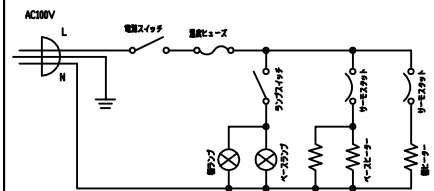

## 仕様

メーカー名	タイジ株式会社
品番	温蔵ショーケース
型式	TOS-600G
定格電圧	単相100V 50/60Hz
消費電力	290W
温度	庫内温度 65℃±5℃
温度調節	バイメタルサーモスタット
安全装置	温度ヒューズ
照明ランプ	キセノンボールランプ40W×2
プレートヒーター	上段70W 下段140W
外形寸法	W610×D465×H475
プレート寸法	上段 W523XD262 下段 W527XD351
質量	26Kg(10インチバット除く)
付属品	専用加湿トレー,10インチバット 6枚,変換プラグ,引き戸ガラス一式

寸法単位:m m

⑧			
⑦	専用加湿トレー	SUS	
⑥	引き戸ガラス	強化ガラス	ハーフミラー
⑤	変換プラグ		
④	電源コード	0.75mm <sup>2</sup> 3芯 2PNCT	
③	サイドパネル	ペアガラス	
②	フロントガラス	ペア曲げガラス	
①	本体	SUS430	
品番	名称	仕様	備考

プラグ形状 接地2P

承認	検図	製図	尺度	商品説明図 <b>タイジ株式会社</b>	品名	温蔵ショーケース	商品コード	061081
		小林	1:10		型式	TOS-600G	発行日	2012年3月2日
符号	改訂項目	年月日						