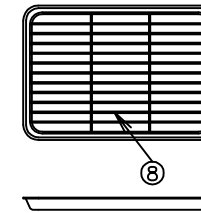

## 仕様

メーカー名	タイジ株式会社
品番	温蔵ショーケース
型式	TOS-600G
定格電圧	単相100V 50/60Hz
消費電力	290W
温度	庫内温度 65℃±5℃
温度調節	バイメタルサーモスタット
安全装置	温度ヒューズ
照明ランプ	キセノンボールランプ40W×2
プレートヒーター	上段70W 下段140W
外形寸法	W610×D465×H475
プレート寸法	上段 W523XD262 下段 W527XD351
質量	26Kg(10インチバット除く)
付属品	専用加湿トレー,10インチバット 6枚,変換プラグ,引き戸ガラス一式

寸法単位:m m

⑧			
⑦	専用加湿トレー	SUS	
⑥	引き戸ガラス	強化ガラス	ハーフミラー
⑤	変換プラグ		
④	電源コード	0.75mm <sup>2</sup> 3芯 2PNCT	
③	サイドパネル	ペアガラス	
②	フロントガラス	ペア曲げガラス	
①	本体	SUS430	
品番	名称	仕様	備考

プラグ形状 接地2P

承認	検図	製図	尺度	商品説明図 <b>タイジ株式会社</b>	品名	温蔵ショーケース	商品コード	061081
		小林	1:10		型式	TOS-600G	発行日	2012年3月2日
符号	改訂項目	年月日						