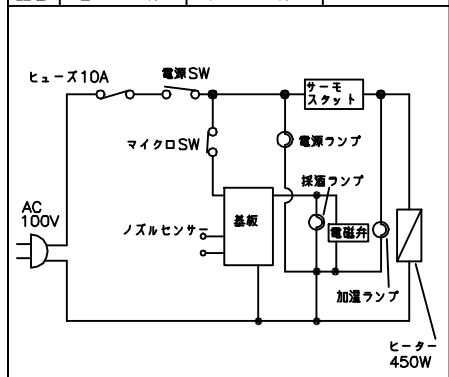

TAIJI

仕 様

メーカー名	タイジ株式会社
品 名	自動酒かん器
型 式	Ti-1
定格電圧	単相100V 50/60Hz
消費電力	500W
安全装置	ラインヒューズ
外形寸法	W160×D345×H485.5 (びん受蓋無し H483.5)
採酒方式	オートストップ (液面レベル検地方式)
燗 方 式	圈接加熱方式
水槽容量	2.3リットル
温度調節	可変式サーモスタット
質 量	約5.8Kg
付 属 品	銚子台(1)、キャップ(1) 注水ジョウゴ (1) 転倒防止金具一式 (1)

寸法単位: mm

⑧	オーバーフロー	
⑦	電源コード	1.25mm ² 2芯平型コード
⑥	水位計パイプ	給排水兼用
⑤	銚子台	ABS
④	ノズル	ポリアセタール
③	びん受け	PP
②	操作部	
①	本体	SUS430

コード位置
A: 60
B: 30

プラグ形状 2芯 平型

承認	検図	製図	尺度	商品説明図 タイジ株式会社	品名	自動酒かん器	商品コード	031016
		橋本	1:5		型式	Ti-1	発行日	2006年3月7日
符号	改訂項目	年月日						