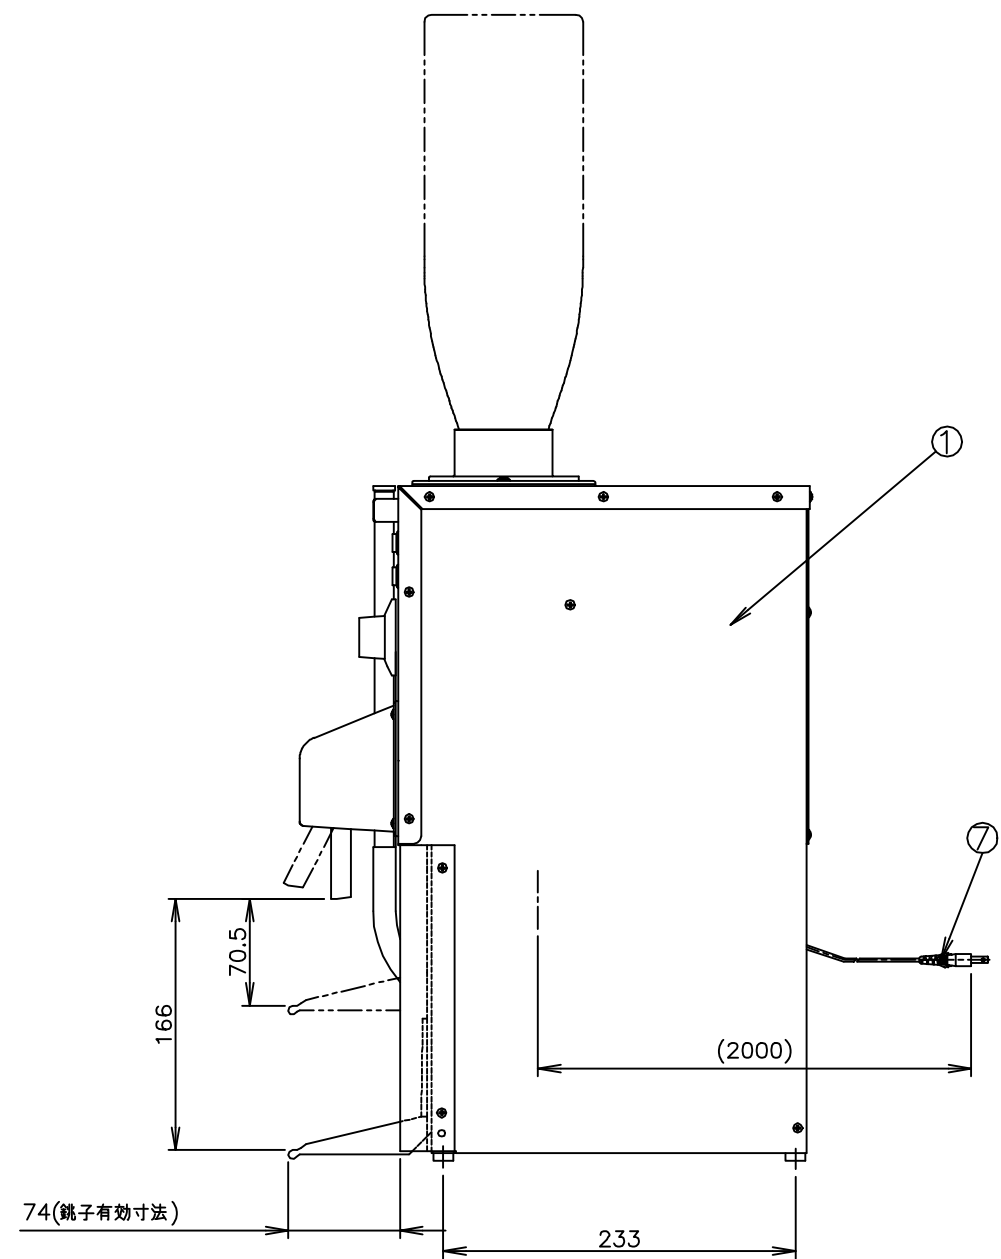

TAIJI

仕 様

メーカー名	タイジ株式会社
品 名	自動酒かん器
型 式	Ti-1
定格電圧	単相100V 50/60Hz
消費電力	500W
安全装置	ラインヒューズ
外形寸法	W160×D345×H485.5 (びん受蓋無し H483.5)
採酒方式	オートストップ (液面レベル検地方式)
燗 方 式	圈接加熱方式
水槽容量	2.3リットル
温度調節	可変式サーモスタット
質 量	約5.8Kg
付 属 品	銚子台(1)、キャップ(1) 注水ジョウゴ (1) 転倒防止金具一式 (1)

寸法単位: mm

⑧	オーバーフロー	
⑦	電源コード	1.25mm ² 2芯平型コード
⑥	水位計パイプ	給排水兼用
⑤	銚子台	ABS
④	ノズル	ポリアセタール
③	びん受け	PP
②	操作部	
①	本体	SUS430

コード位置
A: 60
B: 30

プラグ形状 2芯 平型

承認	検図	製図	尺度	商品説明図 タイジ株式会社	品名	自動酒かん器	商品コード	031016
		橋本	1:5		型式	Ti-1	発行日	2006年3月7日
符号	改訂項目	年月日						