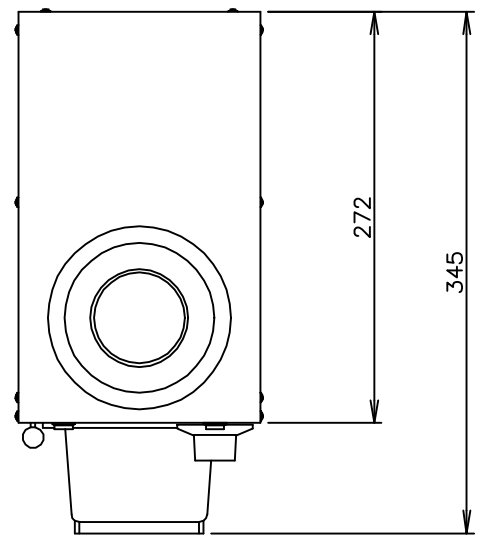

TAIJI

仕 様

メーカー名	タイジ株式会社
品 名	自動酒かん器
型 式	Ti-1
定格電圧	単相100V 50/60Hz
消費電力	500W
安全装置	ラインヒューズ
外形寸法	W160×D345×H485.5 (びん受蓋無し H483.5)
採酒方式	オートストップ (液面レベル検地方式)
燗 方 式	圈接加熱方式
水槽容量	2.3リットル
温度調節	可変式サーモスタット
質 量	約5.8Kg
付 属 品	銚子台(1)、キャップ(1) 注水ジョウゴ (1) 転倒防止金具一式 (1)

寸法単位: mm

⑧	オーバーフロー	
⑦	電源コード	1.25mm ² 2芯平型コード
⑥	水位計パイプ	給排水兼用
⑤	銚子台	ABS
④	ノズル	ポリアセタール
③	びん受け	PP
②	操作部	
①	本体	SUS430

コード位置
A: 60
B: 30

プラグ形状 2芯 平型

承認	検図	製図	尺度	商品説明図 タイジ株式会社	品名	自動酒かん器	商品コード	031016
		橋本	1:5		型式	Ti-1	発行日	2006年3月7日
符号	改訂項目	年月日						