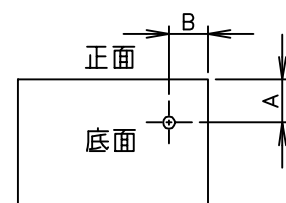

TAIJI

仕 様

メーカー名	タイジ株式会社
品 名	自動酒かん器
型 式	Ti-1
定格電圧	単相100V 50/60Hz
消費電力	500W
安全装置	ラインヒューズ
外形寸法	W160×D345×H485.5 (びん受蓋無し H483.5)
採酒方式	オートストップ (液面レベル検地方式)
燗 方 式	圈接加熱方式
水槽容量	2.3リットル
温度調節	可変式サーモスタット
質 量	約5.8Kg
付 属 品	銚子台(1)、キャップ(1) 注水ジョウゴ (1) 転倒防止金具一式 (1)

寸法単位: mm

⑧	オーバーフロー	
⑦	電源コード	1.25mm ² 2芯平型コード
⑥	水位計パイプ	給排水兼用
⑤	銚子台	ABS
④	ノズル	ポリアセタール
③	びん受け	PP
②	操作部	
①	本体	SUS430

コード位置
A: 60
B: 30

プラグ形状 2芯 平型

承認	検図	製図	尺度	商品説明図 タイジ株式会社	品名	自動酒かん器	商品コード	031016
		橋本	1:5		型式	Ti-1	発行日	2006年3月7日
符号	改訂項目	年月日						