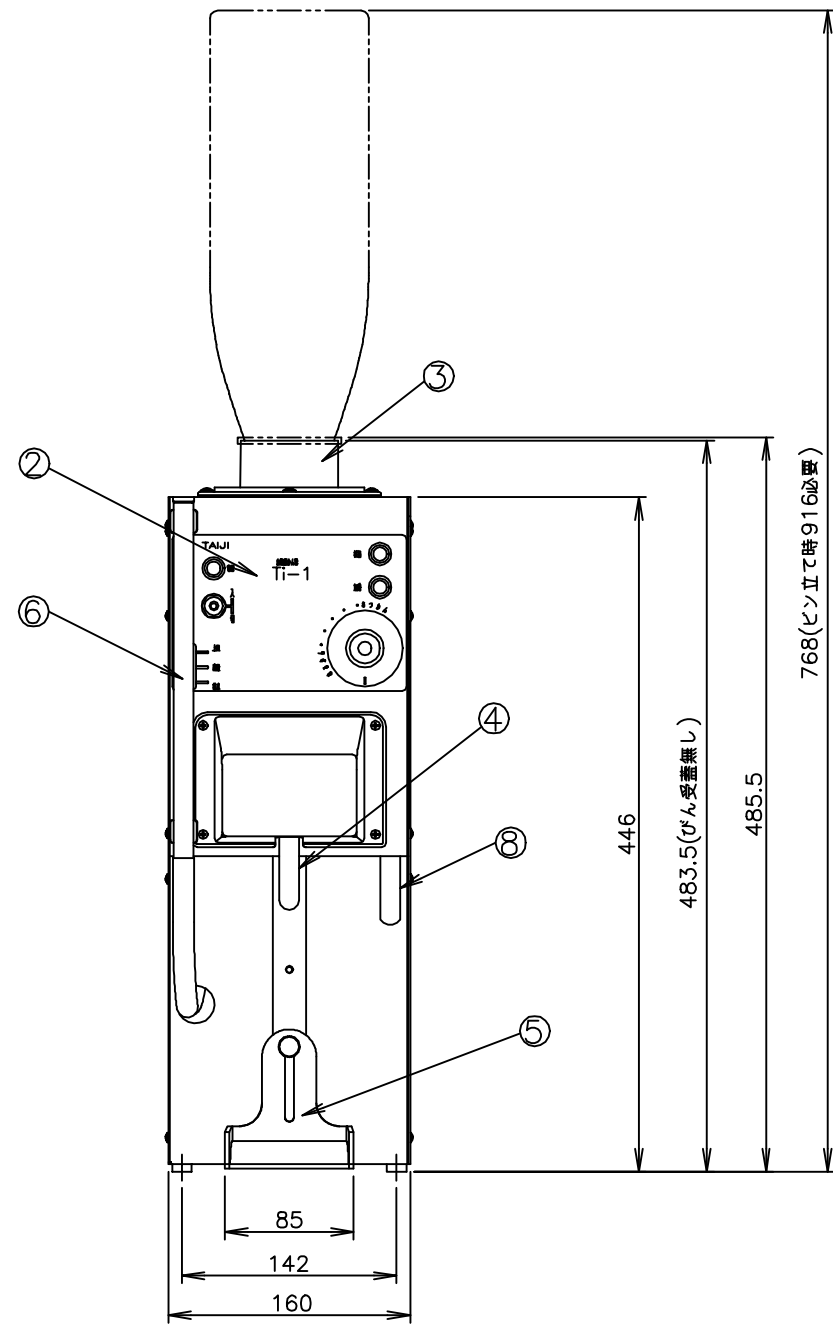

TAIJI

仕 様

メーカー名	タイジ株式会社
品 名	自動酒かん器
型 式	Ti-1
定格電圧	単相100V 50/60Hz
消費電力	500W
安全装置	ラインヒューズ
外形寸法	W160×D345×H485.5 (びん受蓋無し H483.5)
採酒方式	オートストップ (液面レベル検地方式)
燗 方 式	圈接加熱方式
水槽容量	2.3リットル
温度調節	可変式サーモスタット
質 量	約5.8Kg
付 属 品	銚子台(1)、キャップ(1) 注水ジョウゴ (1) 転倒防止金具一式 (1)

寸法単位: mm

⑧	オーバーフロー	
⑦	電源コード	1.25mm ² 2芯平型コード
⑥	水位計パイプ	給排水兼用
⑤	銚子台	ABS
④	ノズル	ポリアセタール
③	びん受け	PP
②	操作部	
①	本体	SUS430

コード位置
A: 60
B: 30

プラグ形状 2芯 平型

承認	検図	製図	尺度	商品説明図 タイジ株式会社	品名	自動酒かん器	商品コード	031016
		橋本	1:5		型式	Ti-1	発行日	2006年3月7日
符号	改訂項目	年月日						