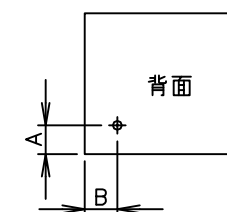

TAIJI

仕 様

メーカー名 タイジ株式会社
 品 名 クールキャビ
 型 式 CC-8
 定格電圧 単相100V 50/60Hz
 消費電力 85W
 庫内温度 7~10℃ 25℃時
 外形寸法 W300XD340XH261
 庫内寸法 W227XD182XH152
 庫内容量 約6リットル
 質 量 5kg
 付 属 品 ドレーン受け

寸法単位:mm

⑧			
⑦			
⑥			
⑤	電源コード	0.75mm ² 2芯キャブタイヤ	
④	トッテ	ASA	
③	ドレーン受け	HIPS	
②	電源スイッチ		
①	本体	ASA	
品番	名 称	仕 様	備 考

扉閉状態

扉開状態

背面
尺度 (Free)

コード位置
A 44
B 45

プラグ形状 ライトアングルプラグ

承認	検図	製図	尺度	商品説明図 タイジ株式会社	品名	COOLCABI	商品コード	014001
		伊東	1:5		型式	CC-8	発行日	2006年6月26日
符号	改訂項目	年月日						