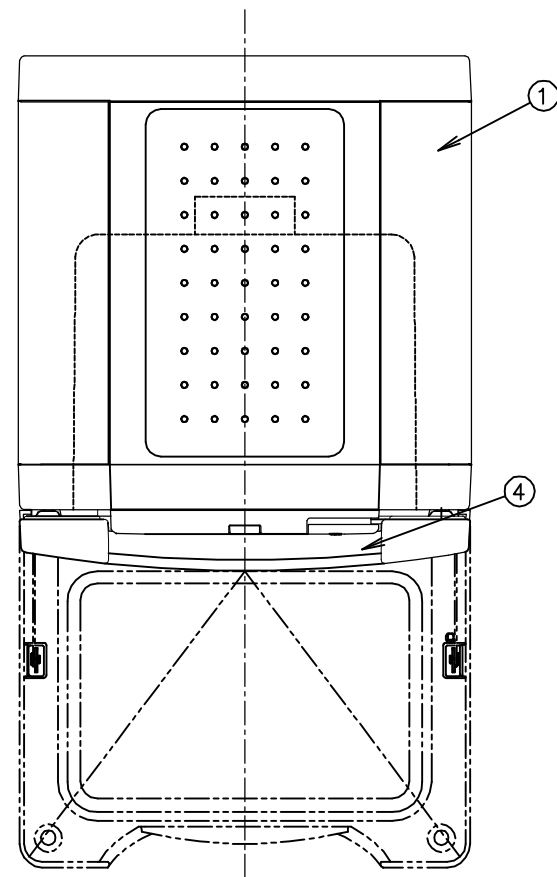

TAIJI

仕 様

メーカー名 タイジ株式会社
 品 名 クールキャビ
 型 式 CC-8
 定格電圧 単相100V 50/60Hz
 消費電力 85W
 庫内温度 7~10℃ 25℃時
 外形寸法 W300XD340XH261
 庫内寸法 W227XD182XH152
 庫内容量 約6リットル
 質 量 5kg
 付 属 品 ドレーン受け

寸法単位:mm

⑧			
⑦			
⑥			
⑤	電源コード	0.75mm ² 2芯キャブタイヤ	
④	トッテ	ASA	
③	ドレーン受け	HIPS	
②	電源スイッチ		
①	本体	ASA	
品番	名 称	仕 様	備 考

扉閉状態

扉開状態

背面
尺度 (Free)

コード位置
A 44
B 45

プラグ形状 ライトアングルプラグ

承認	検図	製図	尺度	商品説明図 タイジ株式会社	品名	COOLCABI	商品コード	014001
		伊東	1:5		型式	CC-8	発行日	2006年6月26日
符号	改訂項目	年月日						