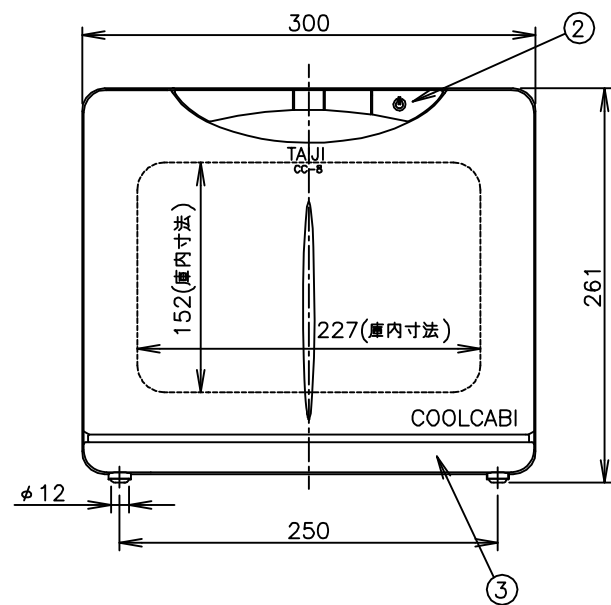

TAIJI

仕 様

メーカー名 タイジ株式会社
 品 名 クールキャビ
 型 式 CC-8
 定格電圧 単相100V 50/60Hz
 消費電力 85W
 庫内温度 7~10℃ 25℃時
 外形寸法 W300XD340XH261
 庫内寸法 W227XD182XH152
 庫内容量 約6リットル
 質 量 5kg
 付 属 品 ドレーン受け

寸法単位:mm

⑧			
⑦			
⑥			
⑤	電源コード	0.75mm ² 2芯キャブタイヤ	
④	トッテ	ASA	
③	ドレーン受け	HIPS	
②	電源スイッチ		
①	本体	ASA	
品番	名 称	仕 様	備 考

扉閉状態

扉開状態

背面
尺度 (Free)

コード位置
A 44
B 45

プラグ形状 ライトアングルプラグ

承認	検図	製図	尺度	商品説明図 タイジ株式会社	品名	COOLCABI	商品コード	014001
		伊東	1:5		型式	CC-8	発行日	2006年6月26日
符号	改訂項目	年月日						