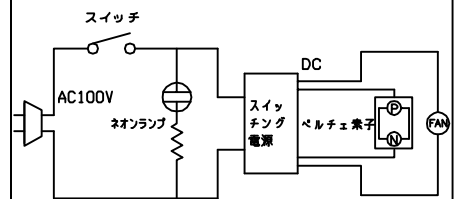

TAIJI

仕 様

メーカー名 タイジ株式会社
 品 名 クールキャビ
 型 式 CC-8
 定格電圧 単相100V 50/60Hz
 消費電力 85W
 庫内温度 7~10℃ 25℃時
 外形寸法 W300XD340XH261
 庫内寸法 W227XD182XH152
 庫内容量 約6リットル
 質 量 5kg
 付 属 品 ドレーン受け

寸法単位:mm

⑧			
⑦			
⑥			
⑤	電源コード	0.75mm ² 2芯キャブタイヤ	
④	トッテ	ASA	
③	ドレーン受け	HIPS	
②	電源スイッチ		
①	本体	ASA	
品番	名 称	仕 様	備 考

扉閉状態

扉開状態

背面
尺度 (Free)

コード位置
A 44
B 45

プラグ形状 ライトアングルプラグ

承認	検図	製図	尺度	商品説明図 タイジ株式会社	品名	COOLCABI	商品コード	014001
		伊東	1:5		型式	CC-8	発行日	2006年6月26日
符号	改訂項目	年月日						