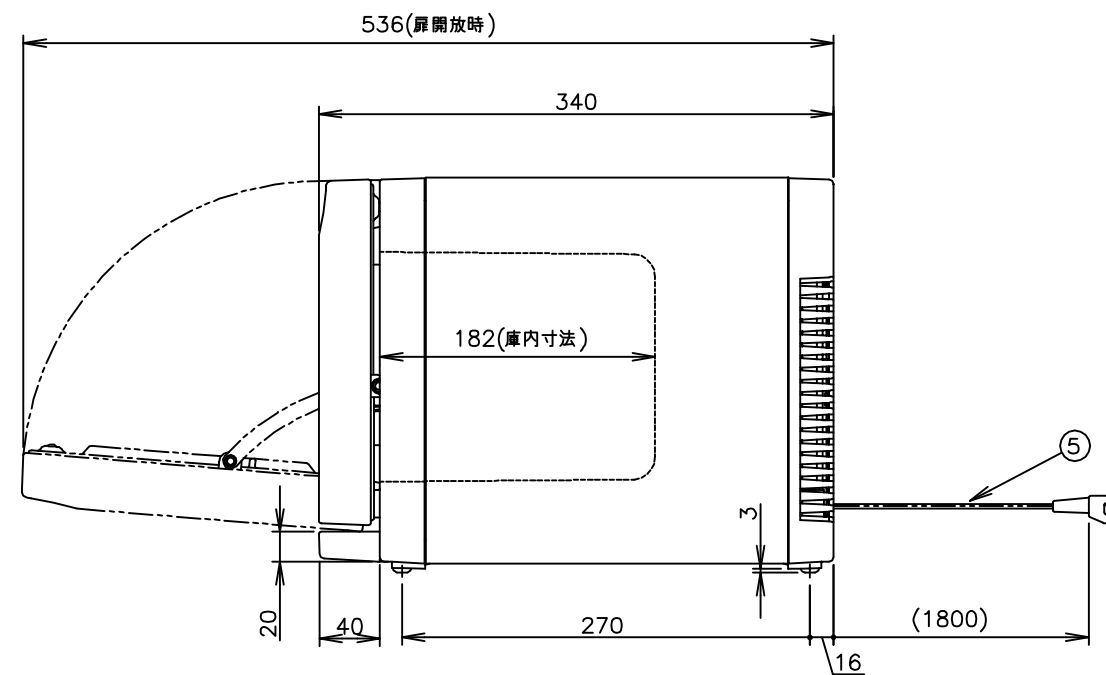

扉閉状態

扉開状態

背面
尺度 (Free)

コード位置
A 44
B 45

プラグ形状 ライトアングルプラグ

承認	検図	製図	尺度	商品説明図 タイジ株式会社	品名	COOLCABI	商品コード	014001
		伊東	1:5		型式	CC-8	発行日	2006年6月26日
符号	改訂項目	年月日						