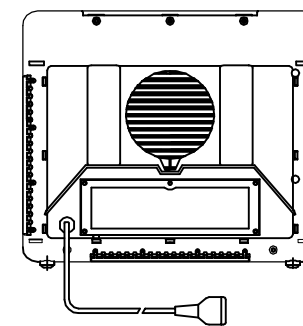

TAIJI

仕 様

メーカー名 タイジ株式会社
 品 名 クールキャビ
 型 式 CC-8
 定格電圧 単相100V 50/60Hz
 消費電力 85W
 庫内温度 7~10℃ 25℃時
 外形寸法 W300XD340XH261
 庫内寸法 W227XD182XH152
 庫内容量 約6リットル
 質 量 5kg
 付 属 品 ドレーン受け

寸法単位:mm

⑧			
⑦			
⑥			
⑤	電源コード	0.75mm ² 2芯キャブタイヤ	
④	トッテ	ASA	
③	ドレーン受け	HIPS	
②	電源スイッチ		
①	本体	ASA	
品番	名 称	仕 様	備 考

扉閉状態

扉開状態

背面
尺度 (Free)

コード位置
A 44
B 45

プラグ形状 ライトアングルプラグ

承認	検図	製図	尺度	商品説明図 タイジ株式会社	品名	COOLCABI	商品コード	014001
		伊東	1:5		型式	CC-8	発行日	2006年6月26日
符号	改訂項目	年月日						