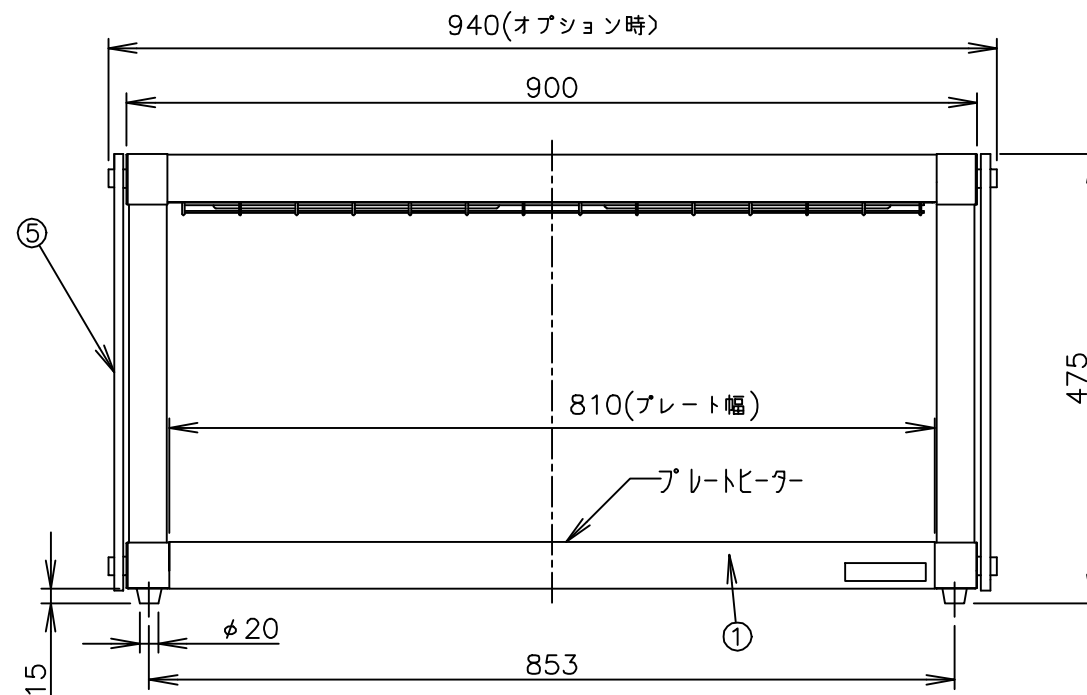

寸法単位:m m

⑧			
⑦			
⑥	取付ネジ	オプション	
⑤	左右ガラス	オプション	
④	変換プラグ		
③	電源コード	2mm ² 3芯キャプタイヤ	
②	操作パネル		
①	本体	SUS430 一部塗装	

プラグ形状 3芯 キャプタイヤ

操作パネル詳細

OS-P90(R)
商品コード: 061035
本体色: レッド
オプション仕様含む

承認	検図	製図	尺度	商品説明図 タイジ株式会社	品名	温蔵オープンショーケース	商品コード	061035
		橋本	1:8		型式	OS-P90(R)	発行日	2006年3月8日
符号	改訂項目	年月日						