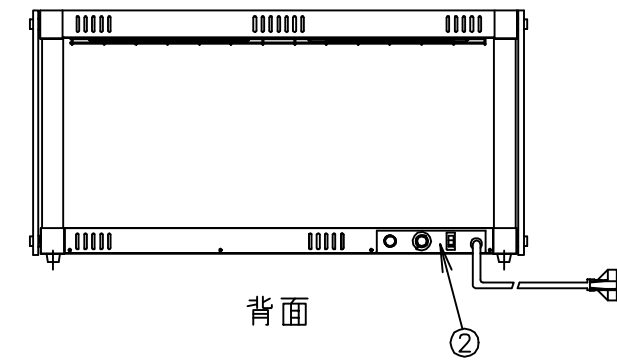

TAIJI

仕 様

メーカー名	タイジ株式会社
品番	温蔵オープンショーケース
型式	OS-P90(R)
定格電圧	単相100V 50/60Hz
消費電力	220~1400W
庫内温度	30℃ ~80℃
温度調節	可変式サーモスタット
安全装置	温度ヒューズ
照明ランプ	クリプトン球 40W x 5
ヒーター	カーボンランプ 450W x 2 プレートヒーター 100W x 3
外形寸法	W900 x D450 x H475
プレート寸法	W810 x D350
質量	22Kg(31Kg ガラス付)
付属品	変換プラグ
オプション	左右ガラス 取付ネジ

寸法単位:m m

⑧			
⑦			
⑥	取付ネジ	オプション	
⑤	左右ガラス	オプション	
④	変換プラグ		
③	電源コード	2mm ² 3芯キャプタイヤ	
②	操作パネル		
①	本体	SUS430 一部塗装	

プラグ形状 3芯 キャプタイヤ

操作パネル詳細

OS-P90(R)
商品コード: 061035
本体色: レッド
オプション仕様含む

承認	検図	製図	尺度	商品説明図 タイジ株式会社	品名	温蔵オープンショーケース	商品コード	061035
		橋本	1:8		型式	OS-P90(R)	発行日	2006年3月8日
符号	改訂項目	年月日						