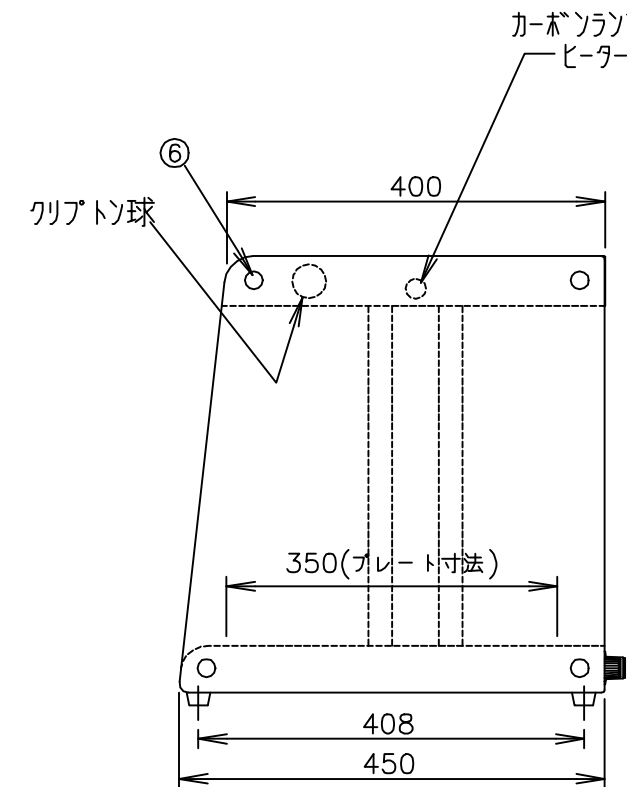

寸法単位:m m

⑧			
⑦			
⑥	取付ネジ	オプション	
⑤	左右ガラス	オプション	
④	変換プラグ		
③	電源コード	2mm ² 3芯キャプタイヤ	
②	操作パネル		
①	本体	SUS430 一部塗装	

プラグ形状 3芯 キャプタイヤ

操作パネル詳細

OS-P90(R)
商品コード: 061035
本体色: レッド
オプション仕様含む

承認	検図	製図	尺度	商品説明図 タイジ株式会社	品名	温蔵オープンショーケース	商品コード	061035
		橋本	1:8		型式	OS-P90(R)	発行日	2006年3月8日
符号	改訂項目	年月日						