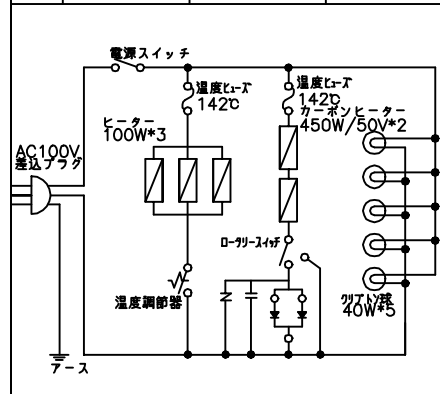

寸法単位:m m

⑧			
⑦			
⑥	取付ネジ	オプション	
⑤	左右ガラス	オプション	
④	変換プラグ		
③	電源コード	2mm ² 3芯キャプタイヤ	
②	操作パネル		
①	本体	SUS430 一部塗装	

プラグ形状 3芯 キャプタイヤ

操作パネル詳細

OS-P90(R)
商品コード: 061035
本体色: レッド
オプション仕様含む

承認	検図	製図	尺度	商品説明図 タイジ株式会社	品名	温蔵オープンショーケース	商品コード	061035
		橋本	1:8		型式	OS-P90(R)	発行日	2006年3月8日
符号	改訂項目	年月日						