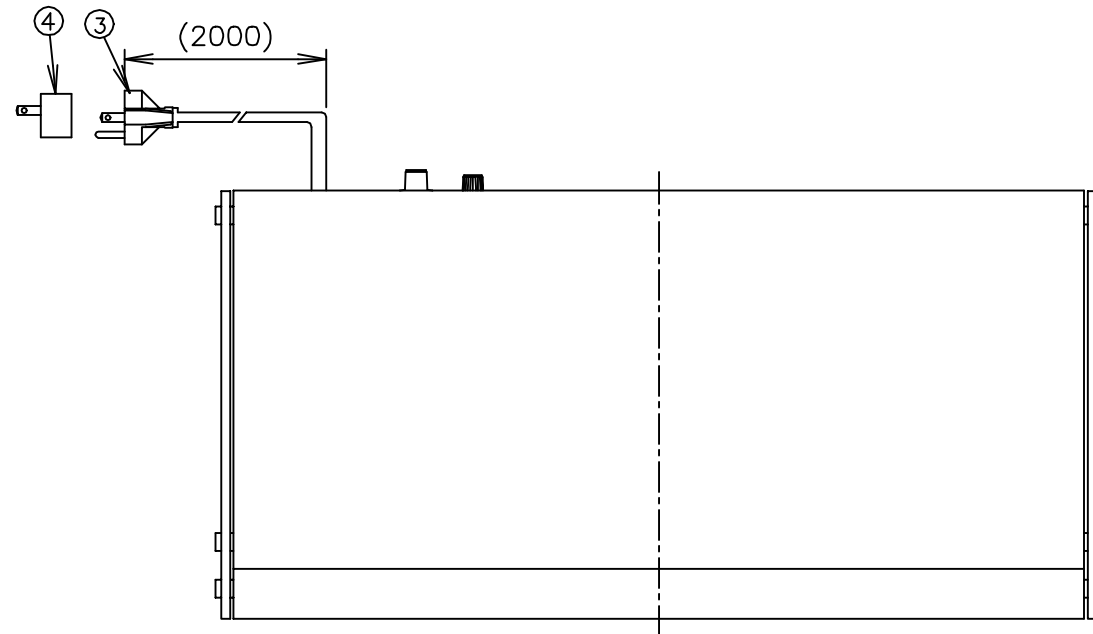

TAIJI

仕 様

メーカー名	タイジ株式会社
品番	温蔵オープンショーケース
型式	OS-P90(R)
定格電圧	単相100V 50/60Hz
消費電力	220~1400W
庫内温度	30℃ ~80℃
温度調節	可変式サーモスタット
安全装置	温度ヒューズ
照明ランプ	クリプトン球 40W x 5
ヒーター	カーボンランプ 450W x 2 プレートヒーター 100W x 3
外形寸法	W900 x D450 x H475
プレート寸法	W810 x D350
質量	22Kg(31Kg ガラス付)
付属品	変換プラグ
オプション	左右ガラス 取付ネジ

寸法単位:m m

⑧			
⑦			
⑥	取付ネジ	オプション	
⑤	左右ガラス	オプション	
④	変換プラグ		
③	電源コード	2mm ² 3芯キャプタイヤ	
②	操作パネル		
①	本体	SUS430 一部塗装	

プラグ形状 3芯 キャプタイヤ

操作パネル詳細

OS-P90(R)
商品コード: 061035
本体色: レッド
オプション仕様含む

承認	検図	製図	尺度	商品説明図 タイジ株式会社	品名	温蔵オープンショーケース	商品コード	061035
		橋本	1:8		型式	OS-P90(R)	発行日	2006年3月8日
符号	改訂項目	年月日						