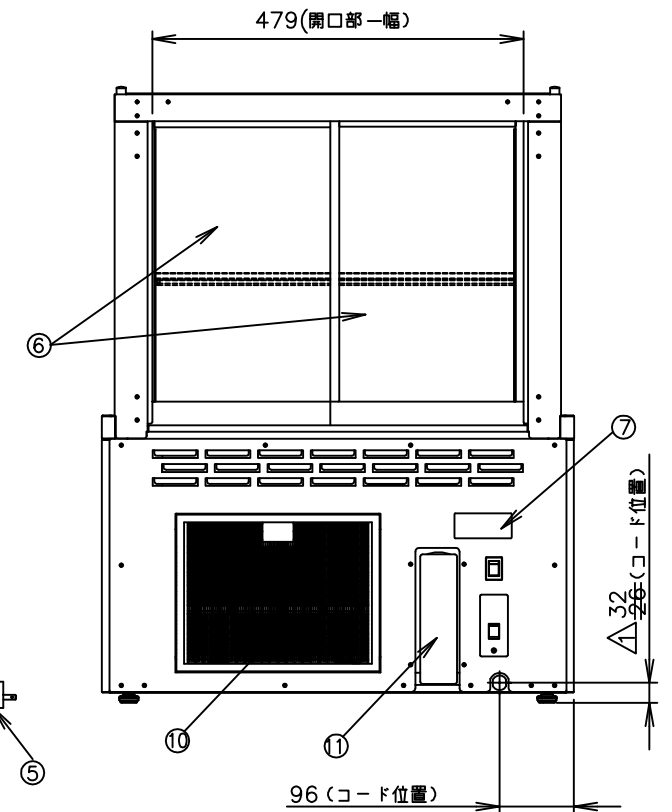

TAIJI

仕様

メーカー名	タイジ株式会社
品番	冷蔵ショーケース
型式	TRS-600G
定格電圧	単相100V 50/60Hz
消費電力	225W/233W
電動機の消費電力	195W/203W
温度調節	表示付マイコン制御
温度範囲	3~10℃±2℃ (使用外気条件: 15~27℃/湿度70%以下)
冷媒	HFC R134a
照明ランプ	LEDランプ 5.74W×4
外形寸法	W610×D465×H801 (ドレンボトルを除く※1)
プレート寸法	上段 W515XD266 下段 W505XD280
質量	58Kg
付属品	ドレンボトル (500ml) 交換プラグ ※1 ドレンボトル取付時の奥行きは+33mm

①	ドレンボトル		
⑩	フィルター		
⑨	棚プレート	強化ガラス	
⑧	ベースプレート	樹脂	
⑦	温度コントローラー		
⑥	引き戸ガラス	ペアガラス	ハーフミラー
⑤	交換プラグ		
④	電源コード	0.75mm ² 3芯 2PNCT	
③	サイドパネル	ペアガラス	
②	フロントガラス	ペア曲げガラス	
①	本体	SUS430/SUS304	

プラグ 35タイプ

ビルトイン設置時のお願い
背面には吸気、排気があります。
必ず背面は開放して設置してください。

承認	検図	製図	尺度	商品説明図	品名	冷蔵ショーケース	商品コード	062001	
△	脚高さ変更	2012.11.13	中川	1:10	タイジ株式会社	型式	TRS-600G	発行日	2012年3月3日
符号	改訂項目	年月日							