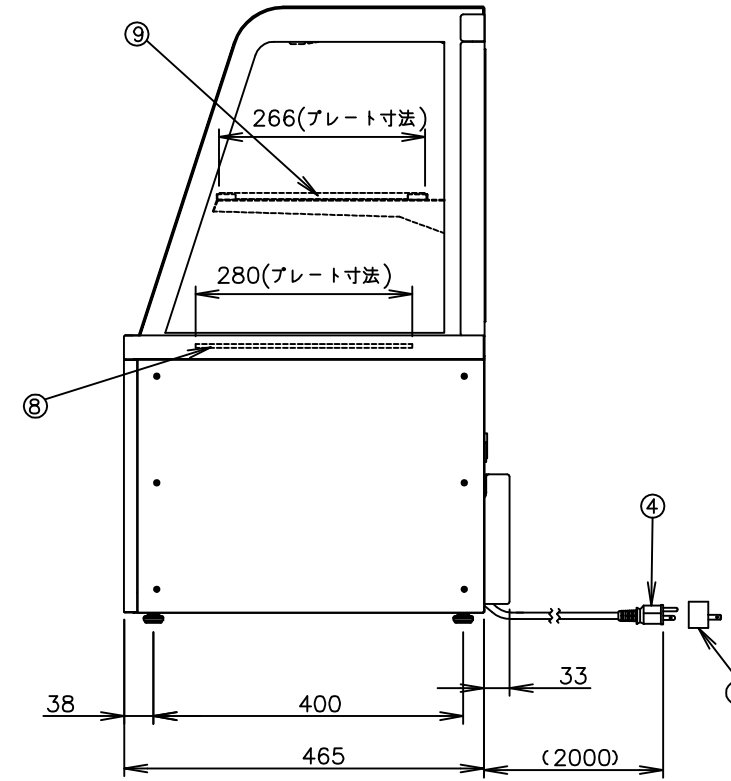

TAIJI

仕様

メーカー名	タイジ株式会社
品番	冷蔵ショーケース
型式	TRS-600G
定格電圧	単相100V 50/60Hz
消費電力	225W/233W
電動機の消費電力	195W/203W
温度調節	表示付マイコン制御
温度範囲	3~10℃±2℃ (使用外気条件: 15~27℃/湿度70%以下)
冷媒	HFC R134a
照明ランプ	LEDランプ 5.74W×4
外形寸法	W610×D465×H801 (ドレンボトルを除く※1)
プレート寸法	上段 W515XD266 下段 W505XD280
質量	58Kg
付属品	ドレンボトル (500ml) 交換プラグ ※1 ドレンボトル取付時の奥行きは+33mm

①	ドレンボトル		
⑩	フィルター		
⑨	棚プレート	強化ガラス	
⑧	ベースプレート	樹脂	
⑦	温度コントローラー		
⑥	引き戸ガラス	ペアガラス	ハーフミラー
⑤	交換プラグ		
④	電源コード	0.75mm ² 3芯 2PNCT	
③	サイドパネル	ペアガラス	
②	フロントガラス	ペア曲げガラス	
①	本体	SUS430/SUS304	

プラグ 35タイプ

ビルトイン設置時のお願い
背面には吸気、排気があります。
必ず背面は開放して設置してください。

承認	検図	製図	尺度	商品説明図	品名	冷蔵ショーケース	商品コード	062001	
△	脚高さ変更	2012.11.13	中川	1:10	タイジ株式会社	型式	TRS-600G	発行日	2012年3月3日
符号	改訂項目	年月日							