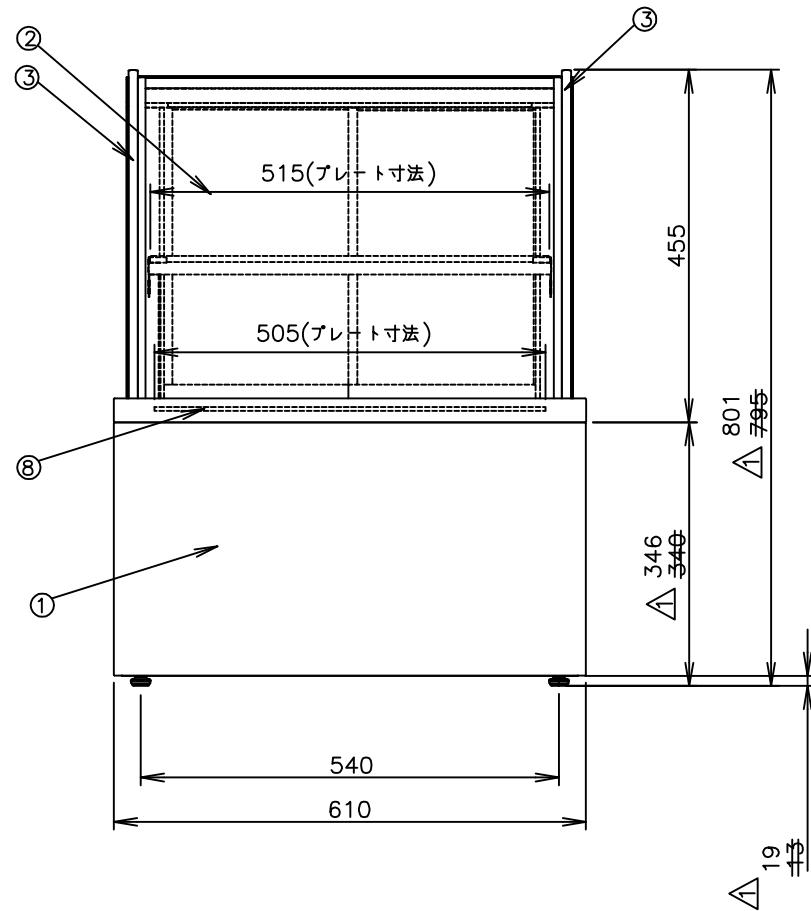

TAIJI

仕様

メーカー名	タイジ株式会社
品番	冷蔵ショーケース
型式	TRS-600G
定格電圧	単相100V 50/60Hz
消費電力	225W/233W
電動機の消費電力	195W/203W
温度調節	表示付マイコン制御
温度範囲	3~10℃±2℃ (使用外気条件: 15~27℃/湿度70%以下)
冷媒	HFC R134a
照明ランプ	LEDランプ 5.74W×4
外形寸法	W610×D465×H801 (ドレンボトルを除く※1)
プレート寸法	上段 W515XD266 下段 W505XD280
質量	58Kg
付属品	ドレンボトル (500ml) 交換プラグ ※1 ドレンボトル取付時の奥行きは+33mm

①	ドレンボトル		
⑩	フィルター		
⑨	棚プレート	強化ガラス	
⑧	ベースプレート	樹脂	
⑦	温度コントローラー		
⑥	引き戸ガラス	ペアガラス	ハーフミラー
⑤	交換プラグ		
④	電源コード	0.75mm ² 3芯 2PNCT	
③	サイドパネル	ペアガラス	
②	フロントガラス	ペア曲げガラス	
①	本体	SUS430/SUS304	

プラグ 35タイプ

ビルトイン設置時のお願い
背面には吸気、排気があります。
必ず背面は開放して設置してください。

承認	検図	製図	尺度	商品説明図	品名	冷蔵ショーケース	商品コード	062001	
△	脚高さ変更	2012.11.13	中川	1:10	タイジ株式会社	型式	TRS-600G	発行日	2012年3月3日
符号	改訂項目	年月日							