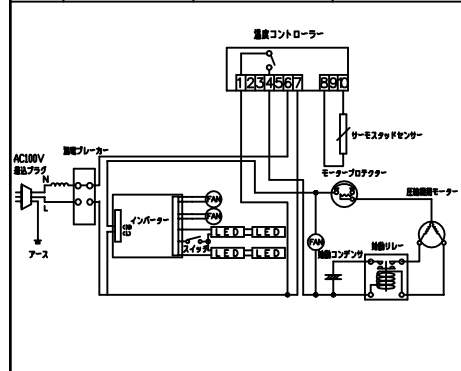

TAIJI

仕様

メーカー名	タイジ株式会社
品番	冷蔵ショーケース
型式	TRS-600G
定格電圧	単相100V 50/60Hz
消費電力	225W/233W
電動機の消費電力	195W/203W
温度調節	表示付マイコン制御
温度範囲	3~10℃±2℃ (使用外気条件: 15~27℃/湿度70%以下)
冷媒	HFC R134a
照明ランプ	LEDランプ 5.74W×4
外形寸法	W610×D465×H801 (ドレンボトルを除く※1)
プレート寸法	上段 W515XD266 下段 W505XD280
質量	58Kg
付属品	ドレンボトル (500ml) 交換プラグ ※1 ドレンボトル取付時の奥行きは+33mm

①	ドレンボトル		
⑩	フィルター		
⑨	棚プレート	強化ガラス	
⑧	ベースプレート	樹脂	
⑦	温度コントローラー		
⑥	引き戸ガラス	ペアガラス	ハーフミラー
⑤	交換プラグ		
④	電源コード	0.75mm ² 3芯 2PNCT	
③	サイドパネル	ペアガラス	
②	フロントガラス	ペア曲げガラス	
①	本体	SUS430/SUS304	

プラグ 35タイプ

ビルトイン設置時のお願い
背面には吸気、排気があります。
必ず背面は開放して設置してください。